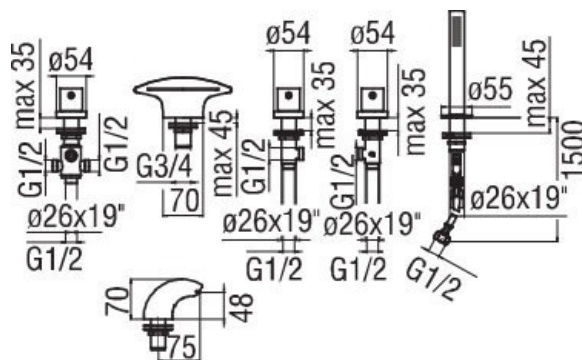

Batterie Live

WEBK204T006

Scannez-moi pour
retrouver la fiche produit !

Spécifications techniques

Matériau & Coloris

Matériau	Laiton
Couleur	Blanc

Informations complémentaires

Type de modèle	Mélangeur bain douche
Installation	À encastrer sur gorge
Type de bec	Bec courbé
Douchette	Douchette extractible monojet
Aérateur anticalcaire	Oui
Inverseur poignée	Oui
Code EAN	8018014036931