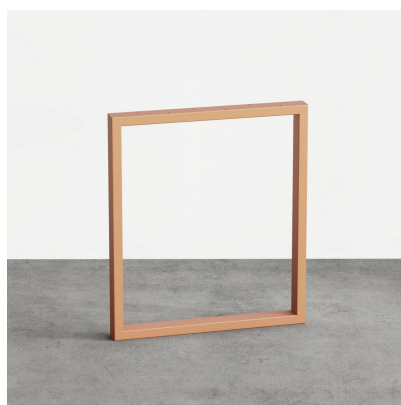

Pied Tess Terracotta 870 mm

AC700812S02

Pied de table rectangulaire en acier terracotta H 870 mm
- largeur 630 mm

Épaisseur des tubulures : 1,5 mm. Patins en caoutchouc et réglable.

Dimension plateau autorisé : 250 cm max.

Scannez-moi pour
retrouver la fiche produit !

Spécifications techniques

Matériau & Coloris

Matériau	Acier
Couleur	Terracotta

Dimensions & Poids

Largeur (en mm)	630
Hauteur (en mm)	870
Dimension pied (en mm)	60 x 30
Réhausse (en mm)	De 15 à 35

Informations complémentaires

Forme	Rectangulaire