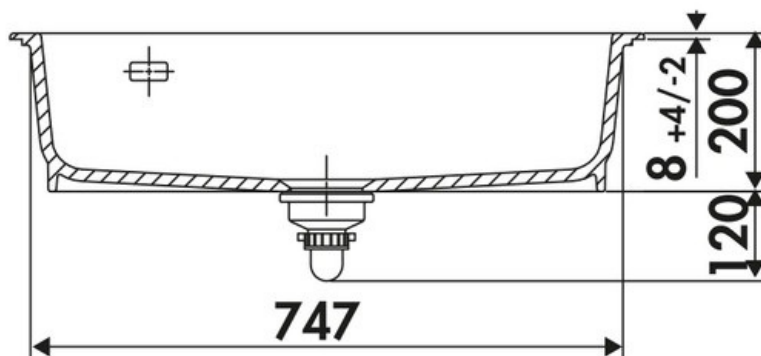

### Dimensions & Poids

Largeur (en mm)	800
Profondeur (en mm)	510
Dimension mini sous-évier (en mm)	800
Largeur encastrement (en mm)	770
Profondeur encastrement (en mm)	480
Largeur cuve (en mm)	720
Profondeur cuve (en mm)	385
Hauteur cuve (en mm)	200
Diamètre bonde cuve (en mm)	90
Rayon angle (en mm)	5

## 📄 Informations complémentaires

Type de cuve	À encastrer
Nombre de bacs	1 grand bac
Type vidage	Automatique chromé
Trop plein	Oui
Montage robinetterie sur évier	Oui
Nombre trous prépercés par côté	5
Norme	EN13310
Code EAN	3537390516370
Marque	Luisina