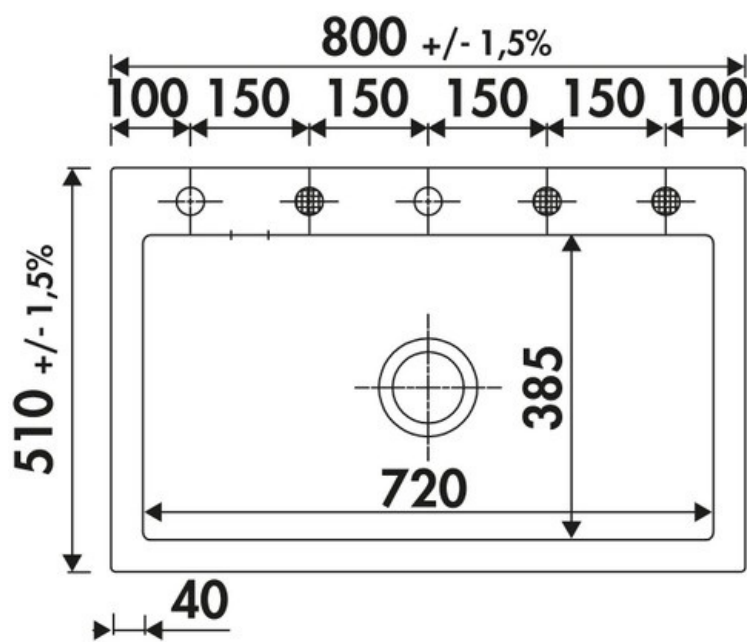

## Spécifications techniques

### Dimensions & Poids

Largeur (en mm)	800
Profondeur (en mm)	510
Dimension mini sous-évier (en mm)	800
Largeur encastrement (en mm)	770
Profondeur encastrement (en mm)	480
Largeur cuve (en mm)	720
Profondeur cuve (en mm)	385
Hauteur cuve (en mm)	200
Diamètre bonde cuve (en mm)	90
Rayon angle (en mm)	5

## 📄 Informations complémentaires

Type de cuve	À encastrer
Nombre de bacs	1 grand bac
Type vidage	Automatique chromé
Trop plein	Oui
Montage robinetterie sur évier	Oui
Nombre trous prépercés par côté	5
Norme	EN13310
Code EAN	3537390516370
Marque	Luisina