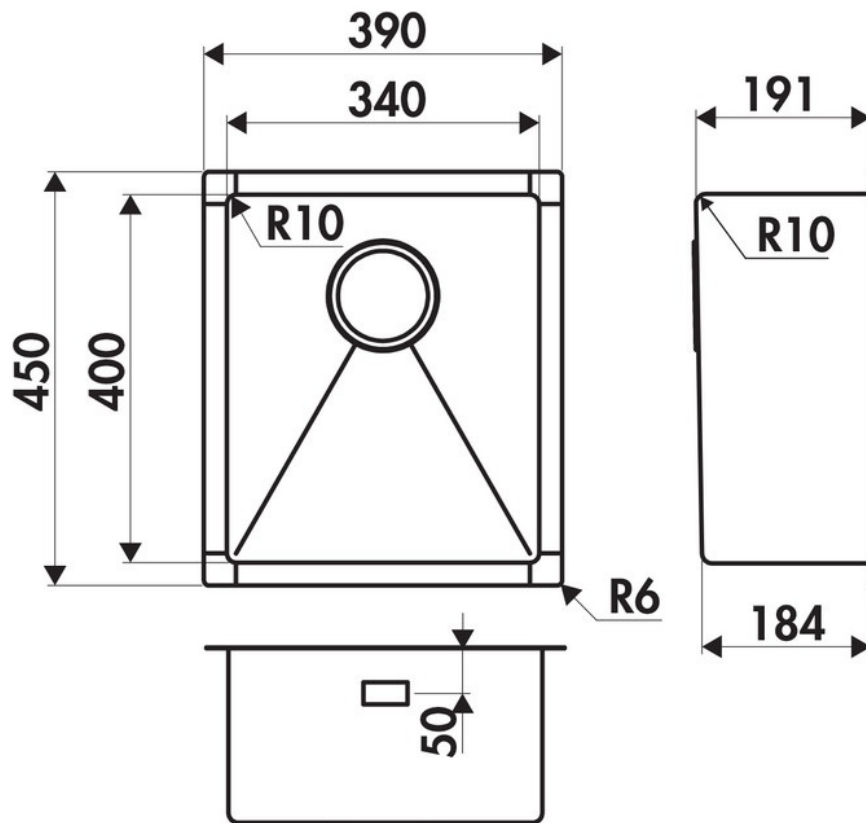

Vibrato Inox nid d'abeille

EVSP52IND3

Diamètre de perçage pour la manette de vidage : 35 mm. Cuve sous-plan Luisinox avec vidage automatique carré satiné.

Scannez-moi pour retrouver la fiche produit !

Spécifications techniques

Matériau & Coloris

Matériau	Luisinox
Couleur	Inox nid d'abeille
Couleur évier	Inox nid d'abeille

Dimensions & Poids

Largeur (en mm)	390
Profondeur (en mm)	450
Dimension mini sous-évier (en mm)	450
Largeur encastrement (en mm)	340
Profondeur encastrement (en mm)	400
Largeur cuve (en mm)	340
Profondeur cuve (en mm)	400
Hauteur cuve (en mm)	191
Diamètre bonde cuve (en mm)	90

📄 Informations complémentaires

Type de cuve	Sous-plan
Nombre de bacs	1 bac
Type vidage	Automatique carré satiné
Trop plein	Oui
Montage robinetterie sur évier	Non
Norme	EN13310
Code EAN	3537390366937
Marque	Luisina