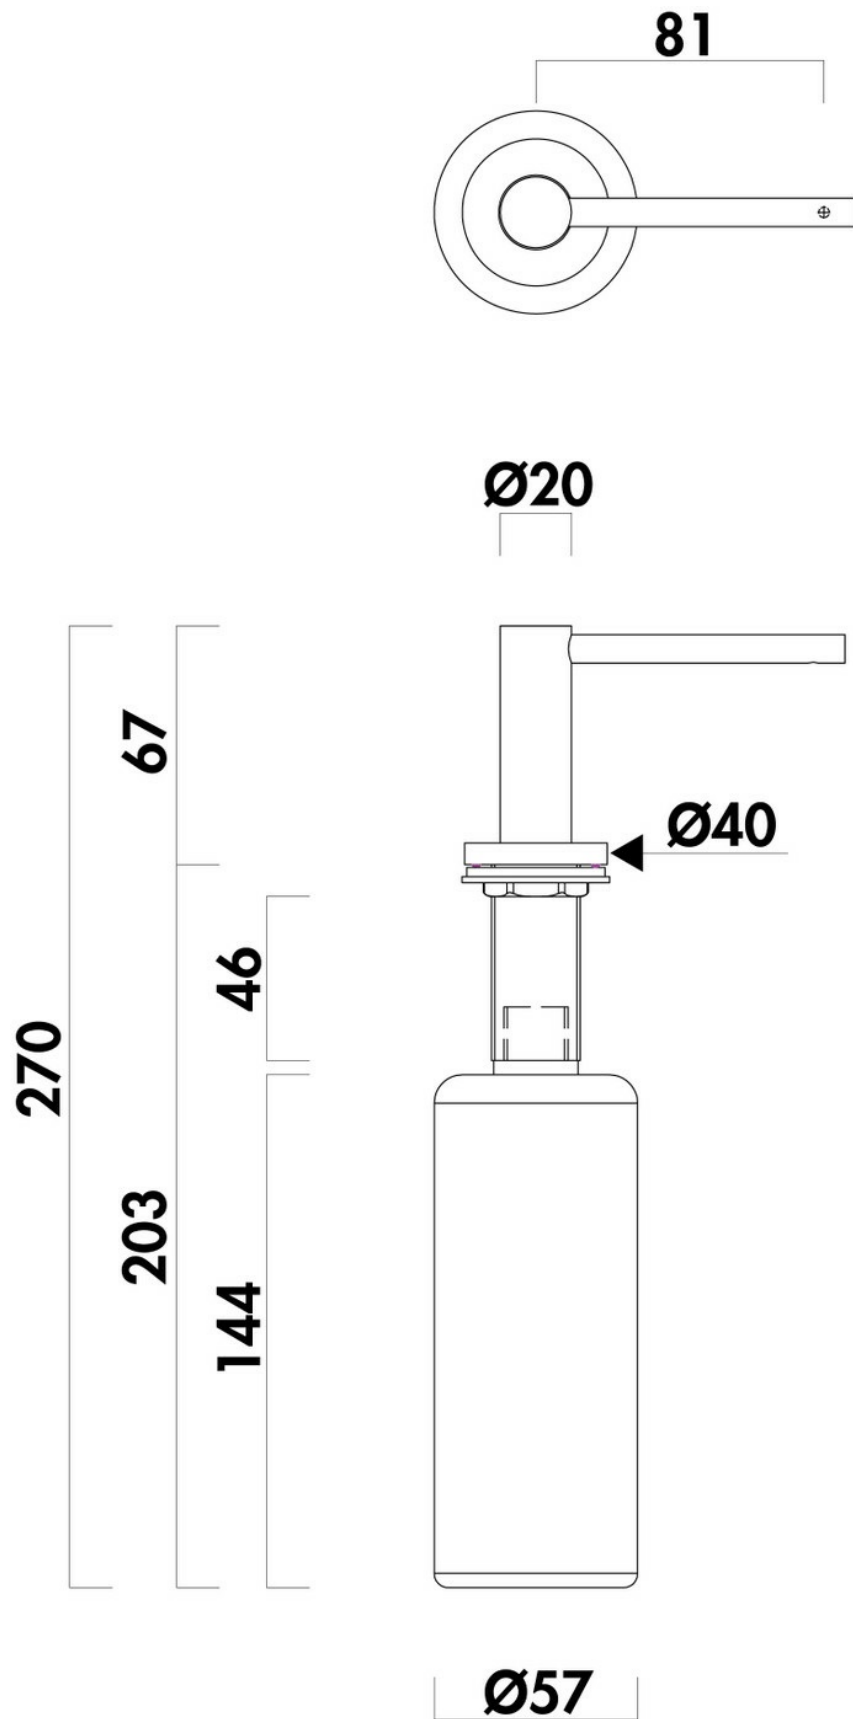

Distributeur de savon Platinum

AE006E20S01

Distributeur de savon bec arrondi en inox massif Platinum

Distributeur contenance 300 ml. Epaisseur maximale du plan : 45 mm.
Perçage du plan : diamètre 26 à 35 mm. Tête amovible, pratique pour le
rechargement par le haut.

Scannez-moi pour
retrouver la fiche produit !

Spécifications techniques

Matériau & Coloris

Matériau	Inox
Couleur	Inox Platinum

Dimensions & Poids

Hauteur (en mm)	270
Diamètre base (en mm)	57
Poids net (en kg)	0.36

Informations complémentaires

Code EAN	3537390672076
----------	---------------

luisina
DESIGN