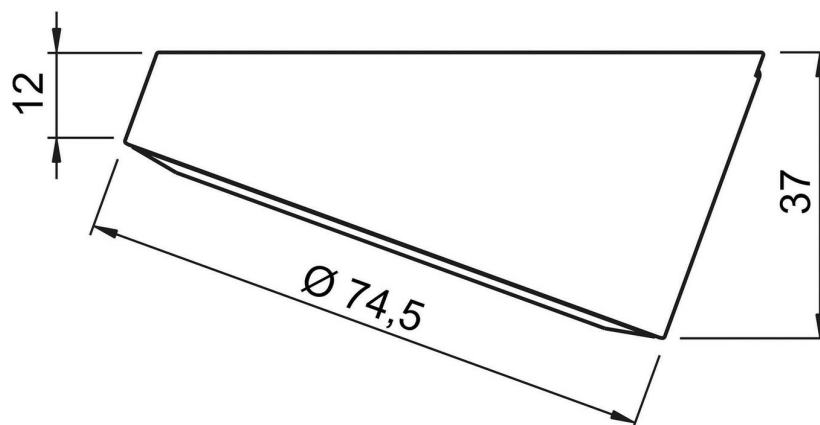

Tension (volt)	12
Puissance (watt)	3
Efficienc (lm/W)	100
Température Kelvin (°K)	4500
Classe de protection	3
Indice de protection	IP20
Fixations	Vis incluses
Code EAN	3537390672410
Nouveautés	Oui

luisina
DESIGN

La Boisinière - 35530 Servon-sur-Vilaine

Tél : 02 99 00 24 24

SIRET 31828963400038 - RCS Rennes B 318 289 634 - TVA FR41318289634

SCD LUISINA © 1989-2026