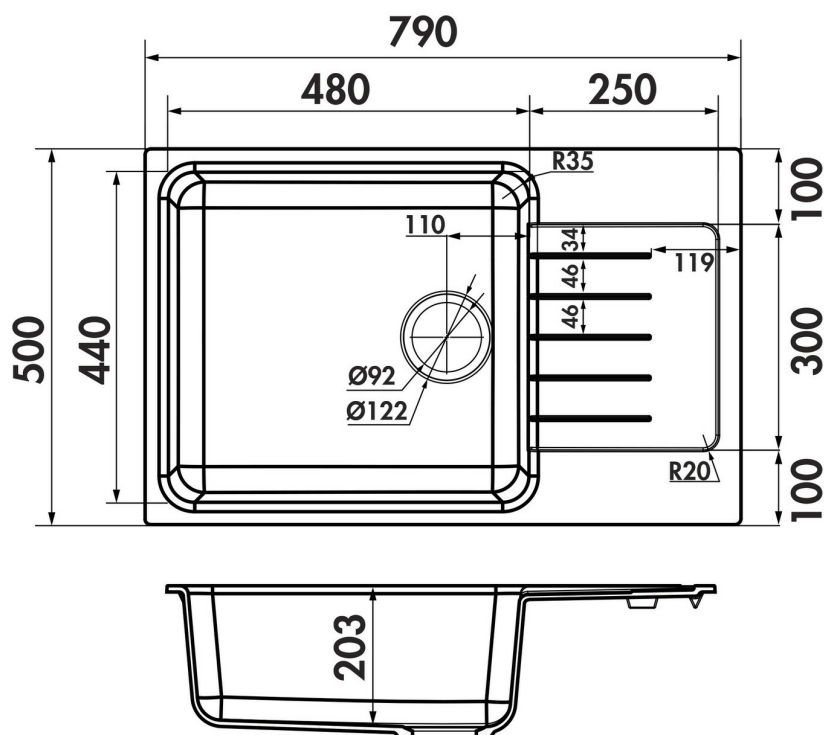

Matériau & Coloris

Matériau	Luisigranit
Couleur	Blanc
Couleur évier	Alpina

Dimensions & Poids

Largeur (en mm)	860
Profondeur (en mm)	500
Dimension sous meuble (en mm)	600
Largeur encastrement (en mm)	840
Profondeur encastrement (en mm)	480
Largeur cuve (en mm)	480
Profondeur cuve (en mm)	440

Hauteur cuve (en mm)	203
Diamètre bonde cuve (en mm)	92
Rayon angle (en mm)	35
Largeur cuve principale (en mm)	480

📄 Informations complémentaires

Type d'évier	À encastrer
Nombre de bacs	1 grand bac
Type vidage	Manuel chromé
Trop plein	Non
Montage robinetterie sur évier	Non
Positionnement égouttoir	Réversible
Norme	EN13310
Code EAN	3537390672151
Nouveautés	Oui
Marque	Luisina