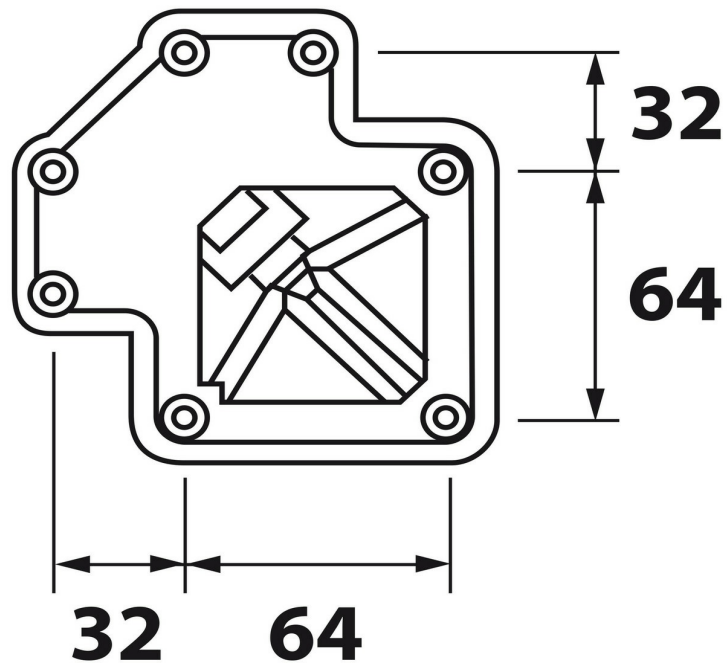

luisina
DESIGN

La Boisinière - 35530 Servon-sur-Vilaine

Tél : 02 99 00 24 24

SIRET 31828963400038 - RCS Rennes B 318 289 634 - TVA FR41318289634

SCD LUISINA © 1989-2026