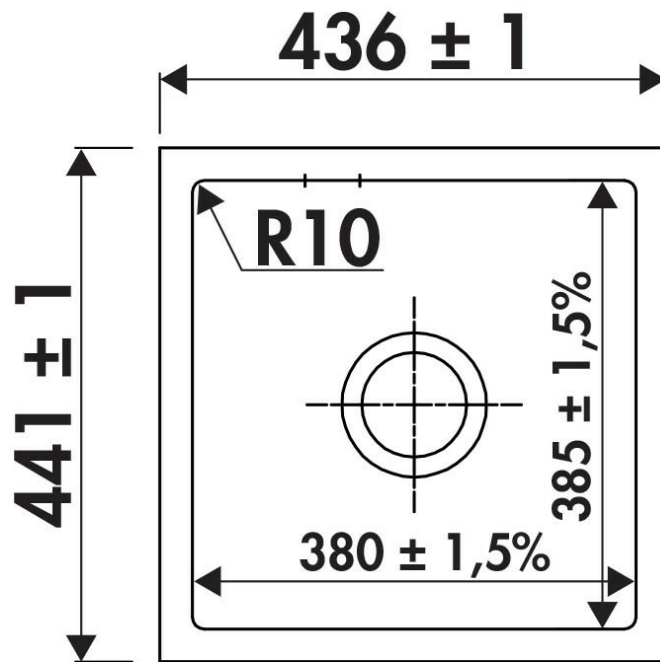

Matériau & Coloris

Matériau	Luisiceram
Couleur	Blanc
Couleur évier	Polar

Dimensions & Poids

Largeur (en mm)	436
Profondeur (en mm)	441
Dimension sous meuble (en mm)	500
Largeur encastrement (en mm)	370
Profondeur encastrement (en mm)	375
Largeur cuve (en mm)	380
Profondeur cuve (en mm)	385
Hauteur cuve (en mm)	195

Diamètre bonde cuve (en mm)	90
Rayon angle (en mm)	10
Largeur cuve principale (en mm)	380

Informations complémentaires

Type de cuve	Sous-plan
Nombre de bacs	1 bac
Type vidage	Manuel chromé
Trop plein	Oui
Montage robinetterie sur évier	Non
Norme	EN13310
Code EAN	3537390726175
Nouveautés	Oui
Marque	Luisina