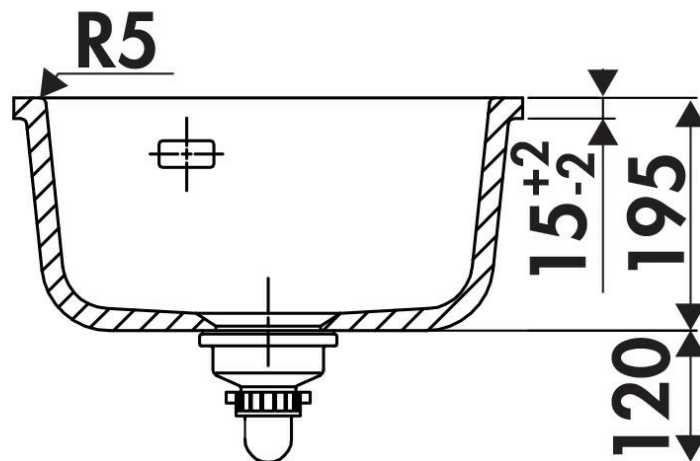

Matériau & Coloris

Matériau	Luisiceram
Couleur	Blanc
Couleur évier	Polar

Dimensions & Poids

Largeur (en mm)	436
Profondeur (en mm)	441
Dimension sous meuble (en mm)	500
Largeur encastrement (en mm)	370
Profondeur encastrement (en mm)	375
Largeur cuve (en mm)	380
Profondeur cuve (en mm)	385
Hauteur cuve (en mm)	195

Diamètre bonde cuve (en mm)	90
Rayon angle (en mm)	10
Largeur cuve principale (en mm)	380

Informations complémentaires

Type de cuve	Sous-plan
Nombre de bacs	1 bac
Type vidage	Manuel chromé
Trop plein	Oui
Montage robinetterie sur évier	Non
Norme	EN13310
Code EAN	3537390726175
Nouveautés	Oui
Marque	Luisina