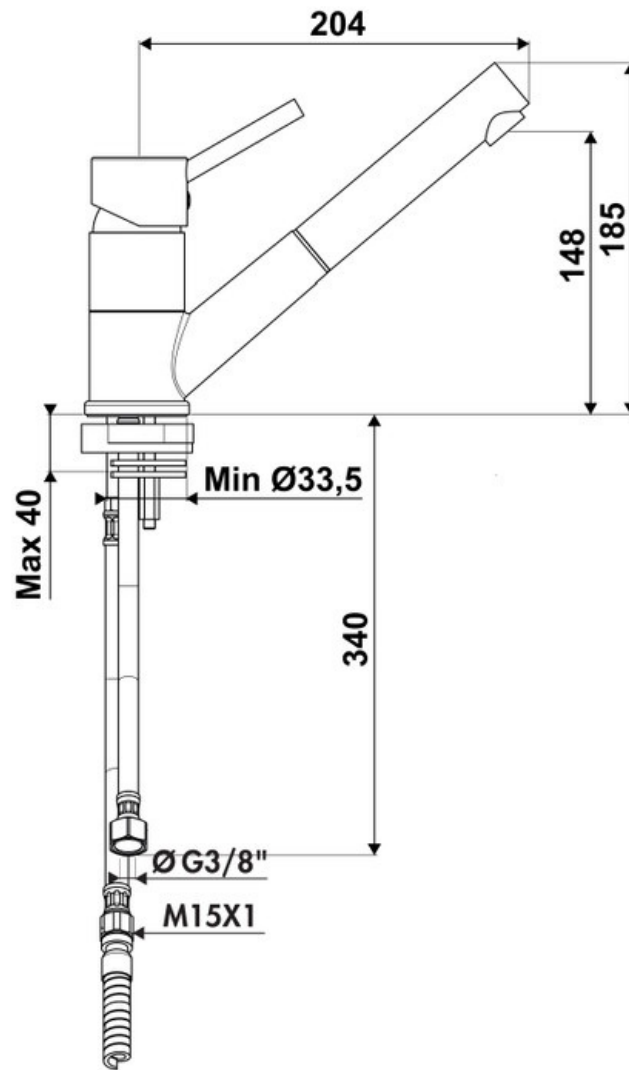

RC600P/DO 015

RC600P/DO 015

Mitigeur avec cartouche céramique, débit à 11L/mn à 3 bars. Flexibles fixes. Douchette en ABS.

Scannez-moi pour
retrouver la fiche produit !

Spécifications techniques

Matériau & Coloris

Matériau	Laiton
Couleur	Chromé

Dimensions & Poids

Hauteur (en mm)	185
Hauteur sous bec (en mm)	148
Longueur de bec (en mm)	204
Diamètre base (en mm)	54
Perçage (en mm)	35
Poids net (en kg)	1.84

Informations complémentaires

Type de modèle	Mitigeur
Type de bec	Bec pivotant
Douchette	Douchette extractible monojet
Mécanisme	Cartouche à disque céramique

Limiteur de température

Oui

Raccordement

Flexible 3/8

Degré de rotation (°)

140

Débit à 3 bars(L/mn)

11

Norme

ACS

Code EAN

3537390309118

luisina
DESIGN

La Boisinière - 35530 Servon-sur-Vilaine