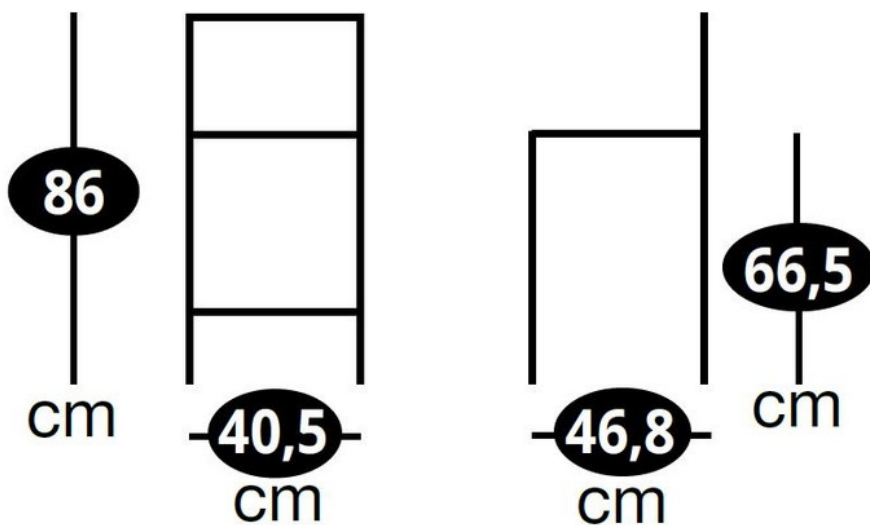

Scannez-moi pour retrouver la fiche produit !

Tabouret vintage hauteur plan de travail.

Spécifications techniques

Matériau & Coloris

Matériau piètement	Métal
Matériau assise	Vinyle
Matériau dossier	Métal
Couleur piètement	Alu
Couleur assise	Noir

Dimensions & Poids

Largeur (en cm)	40.5
Profondeur (en cm)	46.8
Hauteur (en cm)	86
Hauteur assise (en cm)	66.5
Poids net (en kg)	5.4

📄 Informations complémentaires

Style	Vintage
Densité assise (kg/m ³)	25
Repose-pieds	Oui
Usage	Intérieur
Code EAN	3537390412979
Disponibilité	Produit stocké