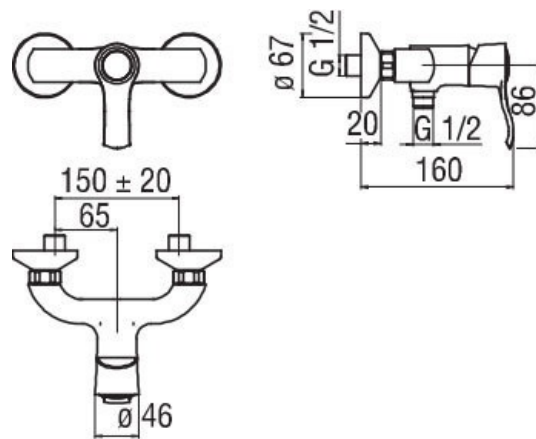

Mitigeur Sofi

SI98130015

Mitigeur équipé d'un limiteur de débit à 50%. Flexible non inclus.

Scannez-moi pour
retrouver la fiche produit !

Spécifications techniques

Matériau & Coloris

Matériau	Laiton
Couleur	Chromé

Dimensions & Poids

Profondeur (en mm)	160
Entraxe (en mm)	150 ± 20
Poids net (en kg)	1.66

Informations complémentaires

Type de modèle	Mitigeur douche
Installation	Murale sans encastrement
Mécanisme	Cartouche à double position
Limiteur de débit	Oui
Code EAN	8018014922197