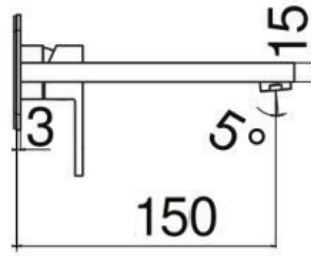

Mitigeur Up

UP94198009

Mitigeur équipé d'un limiteur de débit à 50%. Corps à encastrer WE00198 nécessaire à l'installation.

Scannez-moi pour
retrouver la fiche produit !

Spécifications techniques

🔗 Matériau & Coloris

Matériau	Laiton
Couleur	Noir

📏 Dimensions & Poids

Longueur de bec (en mm)	150
Poids net (en kg)	1.56

📄 Informations complémentaires

Type de modèle	Mitigeur vasque
Installation	Murale avec encastrement
Type de bec	Bec droit
Mécanisme	Cartouche à double position
Limiteur de débit	Oui
Aérateur anticalcaire	Oui
Vidage	Sans vidage
Code EAN	8018014013307