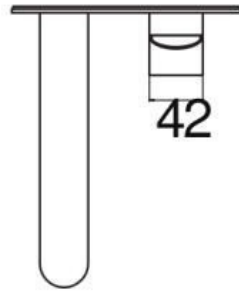

Mitigeur Up

UP94198009

Mitigeur équipé d'un limiteur de débit à 50%. Corps à encastrer WE00198 nécessaire à l'installation.

Scannez-moi pour
retrouver la fiche produit !

Spécifications techniques

🔗 Matériau & Coloris

Matériau	Laiton
Couleur	Noir

📏 Dimensions & Poids

Longueur de bec (en mm)	150
Poids net (en kg)	1.56

📄 Informations complémentaires

Type de modèle	Mitigeur vasque
Installation	Murale avec encastrement
Type de bec	Bec droit
Mécanisme	Cartouche à double position
Limiteur de débit	Oui
Aérateur anticalcaire	Oui
Vidage	Sans vidage
Code EAN	8018014013307