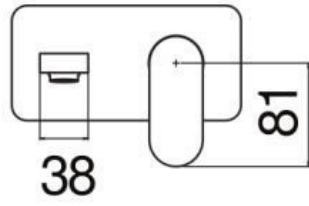

Mitigeur Up

UP94198009

Mitigeur équipé d'un limiteur de débit à 50%. Corps à encastrer WE00198 nécessaire à l'installation.

Scannez-moi pour
retrouver la fiche produit !

Spécifications techniques

🔗 Matériau & Coloris

Matériau	Laiton
Couleur	Noir

📏 Dimensions & Poids

Longueur de bec (en mm)	150
Poids net (en kg)	1.56

📄 Informations complémentaires

Type de modèle	Mitigeur vasque
Installation	Murale avec encastrement
Type de bec	Bec droit
Mécanisme	Cartouche à double position
Limiteur de débit	Oui
Aérateur anticalcaire	Oui
Vidage	Sans vidage
Code EAN	8018014013307