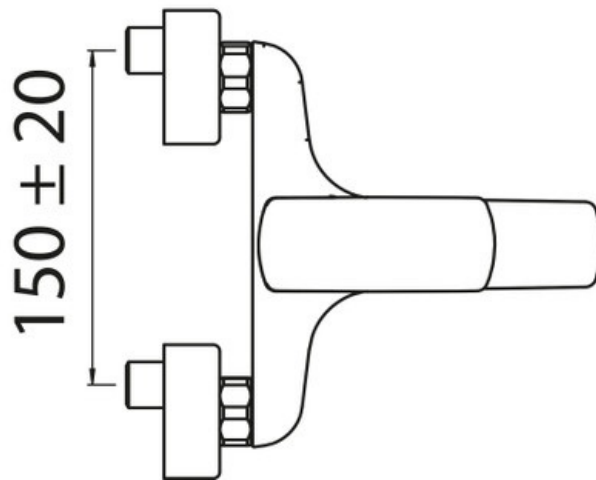

Mitigeur Acquaviva

AVIV3110/1015

Mitigeur équipé d'un inverseur automatique. Flexible non inclus.

Scannez-moi pour
retrouver la fiche produit !

Spécifications techniques

Matériau & Coloris

Matériau	Laiton
Couleur	Chromé

Dimensions & Poids

Profondeur (en mm)	178
Entraxe (en mm)	150 ± 20
Poids net (en kg)	1.98

Informations complémentaires

Type de modèle	Mitigeur bain douche
Installation	Murale sans encastrement
Mécanisme	Cartouche à double position
Limiteur de débit	Oui
Aérateur anticalcaire	Oui
Code EAN	8018014957458