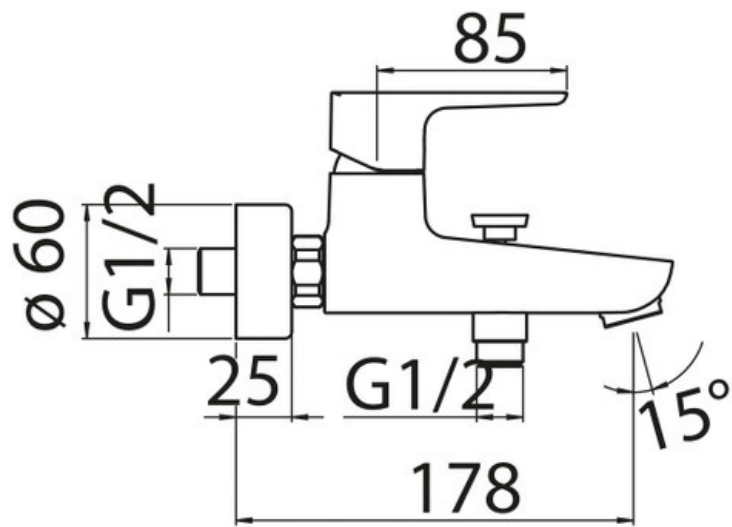

Dimensions & Poids

Profondeur (en mm)	178
Entraxe (en mm)	150 ± 20
Poids net (en kg)	1.98

Informations complémentaires

Type de modèle	Mitigeur bain douche
Installation	Murale sans encastrement
Mécanisme	Cartouche à double position
Limiteur de débit	Oui
Aérateur anticalcaire	Oui
Code EAN	8018014957458