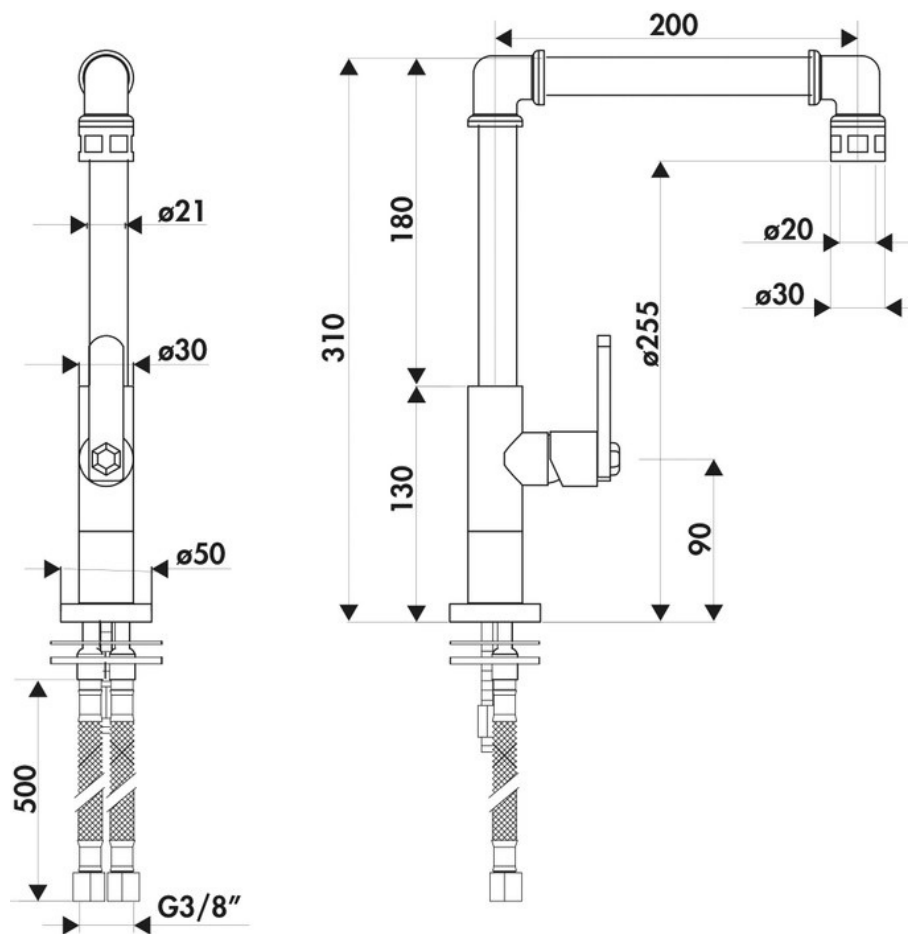

RC944083

RC944083

Mitigeur Factory Queens avec cartouche céramique, débit à 7L/mn à 3 bars. Flexibles fixes.

Scannez-moi pour
retrouver la fiche produit !

Spécifications techniques

Matériau & Coloris

Matériau	Laiton
Couleur	Corten

Dimensions & Poids

Hauteur (en mm)	310
Hauteur sous bec (en mm)	255
Longueur de bec (en mm)	200
Diamètre base (en mm)	45
Perçage (en mm)	35

Informations complémentaires

Type de modèle	Mitigeur
Type de bec	Bec pivotant
Douchette	Sans douchette
Mécanisme	Cartouche à disque céramique
Raccordement	Flexible 3/8

Degré de rotation (°)

360

Débit à 3 bars(L/mn)

7

Norme

ACS

Code EAN

3537390464725