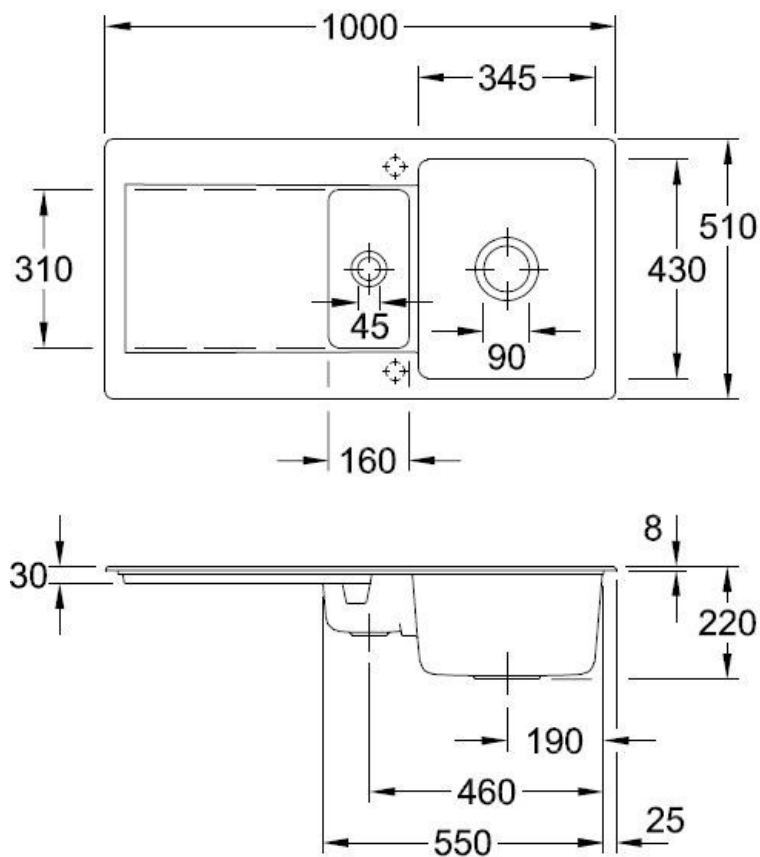

# Siluet R Almond

EV333702AM

Diamètre de perçage pour la manette de vidage : 35 mm. Evier à encastrer Luisiceram avec vidage automatique chromé.

Scannez-moi pour retrouver la fiche produit !

## Spécifications techniques

### Dimensions & Poids

Largeur (en mm)	1000
Profondeur (en mm)	510
Dimension mini sous-évier (en mm)	600
Largeur cuve 1 (en mm)	345
Profondeur cuve 1 (en mm)	430
Hauteur cuve 1 (en mm)	220
Diamètre bonde cuve 1 (en mm)	90
Largeur cuve 2 (en mm)	160
Profondeur cuve 2 (en mm)	310
Diamètre bonde cuve 2 (en mm)	90

## 📘 Informations complémentaires

Type d'évier	À encastrer
Nombre de bacs	1 bac 1/2
Type vidage	Automatique chromé
Trop plein	Oui
Montage robinetterie sur évier	Oui
Positionnement égouttoir	Réversible
Nombre trous prépercés par côté	2
Nombre d'égouttoirs	1
Norme	EN13310
Code EAN	3537390485867
Marque	Villeroy & Boch