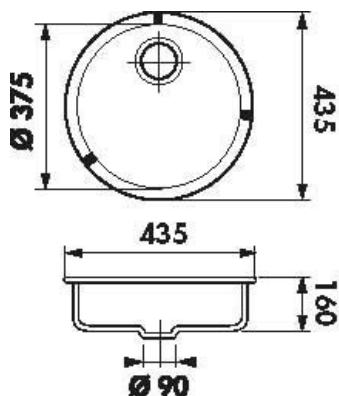

Cuves rondes Inox lisse

EVSP14IL1

Cuve sous-plan Luisinox avec vidage manuel chromé.

Scannez-moi pour
retrouver la fiche produit !

Spécifications techniques

Matériau & Coloris

Matériau	Luisinox
Couleur	Inox lisse
Couleur évier	Inox lisse

Dimensions & Poids

Largeur (en mm)	Ø 435
Dimension mini sous-évier (en mm)	600
Largeur encastrement (en mm)	Ø 375
Largeur cuve (en mm)	Ø 375
Hauteur cuve (en mm)	160
Diamètre bonde cuve (en mm)	90
Poids net (en kg)	2.1

Informations complémentaires

Type de cuve	Sous-plan
--------------	-----------

Nombre de bacs	1 bac
Type vidage	Manuel chromé
Trop plein	Oui
Montage robinetterie sur évier	Non
Norme	EN13310
Code EAN	3537390366876
Marque	Luisina