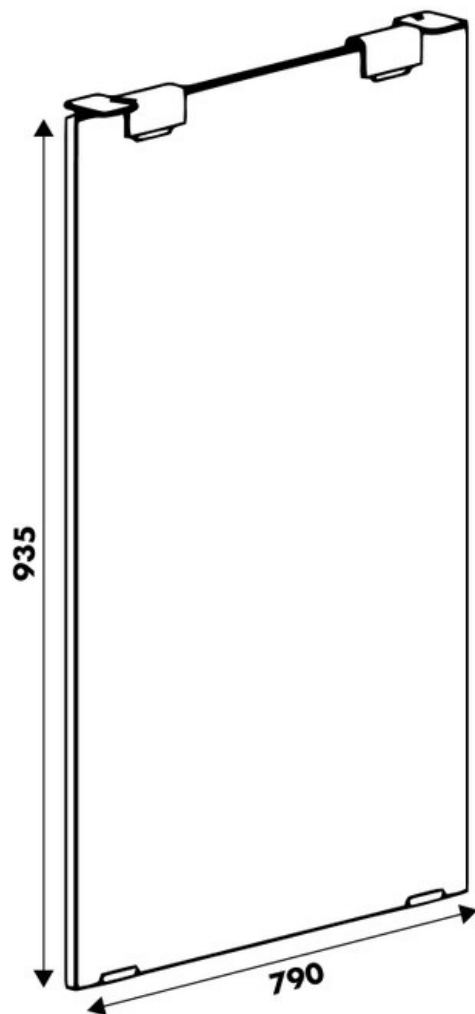

Pied Colas verre hauteur plan 935 mm

36016

Merci de noter qu'après validation de votre commande, ce produit configurable et sur commande ne peut être annulé ou modifié.

Scannez-moi pour
retrouver la fiche produit !

Spécifications techniques

Matériau & Coloris

Matériau	Verre
Couleur	Transparent

Dimensions & Poids

Largeur (en mm)	790
Hauteur (en mm)	935
Poids net (en kg)	31

Informations complémentaires

Forme	Rectangulaire
Solidité	Verre trempé de 15 mm d'épaisseur
Fixations	Acier epoxy graphite avec vis (non incluses)
Code EAN	8431563360164