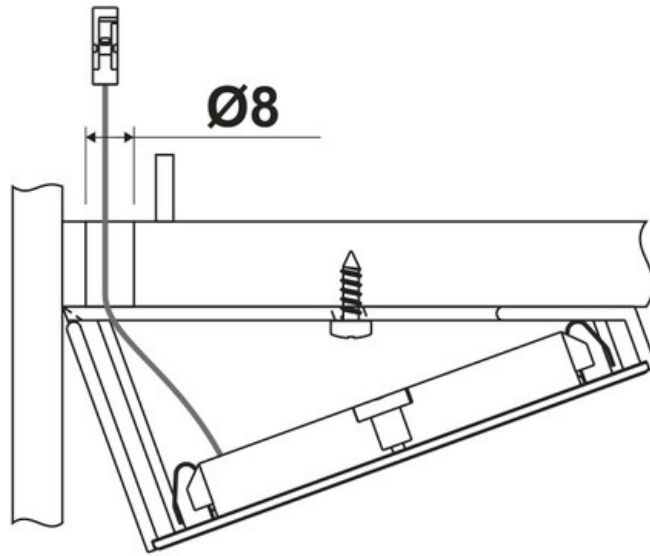

Spécifications techniques

Matériau & Coloris

Couleur Aluminium

Dimensions & Poids

Longueur (en mm) Ø70,5

Hauteur (en mm) 32

Longueur câble (en mm) 2000

Poids net (en kg) 0.47

Informations complémentaires

Installation À encastrer

Source lumineuse Leds

Type lumière Du jour

Tension (volt) 24

Puissance (watt) 3

| | |
|-------------------------|---------------|
| Efficiencie (lm/w) | 65 |
| Température Kelvin (°K) | 4000 |
| Classe de protection | 3 |
| Indice de protection | IP20 |
| Fixations | Vis |
| Code EAN | 3537390524306 |