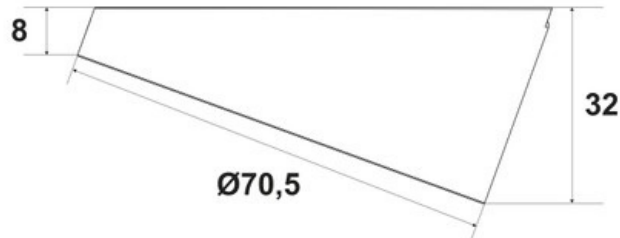

Efficiencie (lm/w)	65
Température Kelvin (°K)	4000
Classe de protection	3
Indice de protection	IP20
Fixations	Vis
Code EAN	3537390524306

luisina
DESIGN

La Boisinière - 35530 Servon-sur-Vilaine

Tél : 02 99 00 24 24

SIRET 31828963400038 - RCS Rennes B 318 289 634 - TVA FR41318289634

SCD LUISINA © 1989-2024