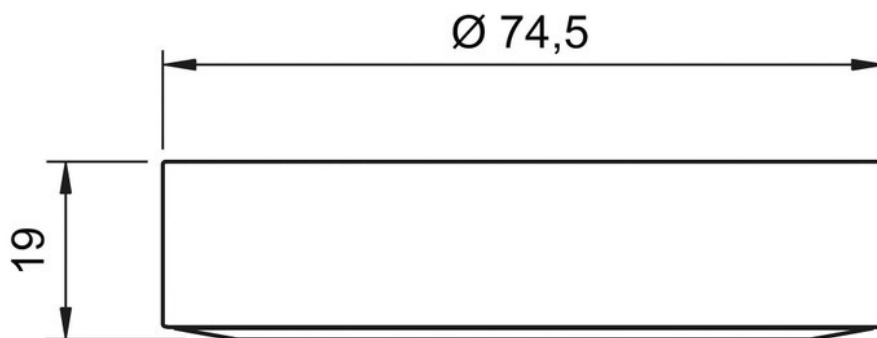

Température Kelvin (°K)	4300
Classe de protection	3
Indice de protection	IP20
Fixations	Vis incluses
Code EAN	3537390403878

luisina
DESIGN

La Boisinière - 35530 Servon-sur-Vilaine

Tél : 02 99 00 24 24

SIRET 31828963400038 - RCS Rennes B 318 289 634 - TVA FR41318289634

SCD LUISINA © 1989-2024