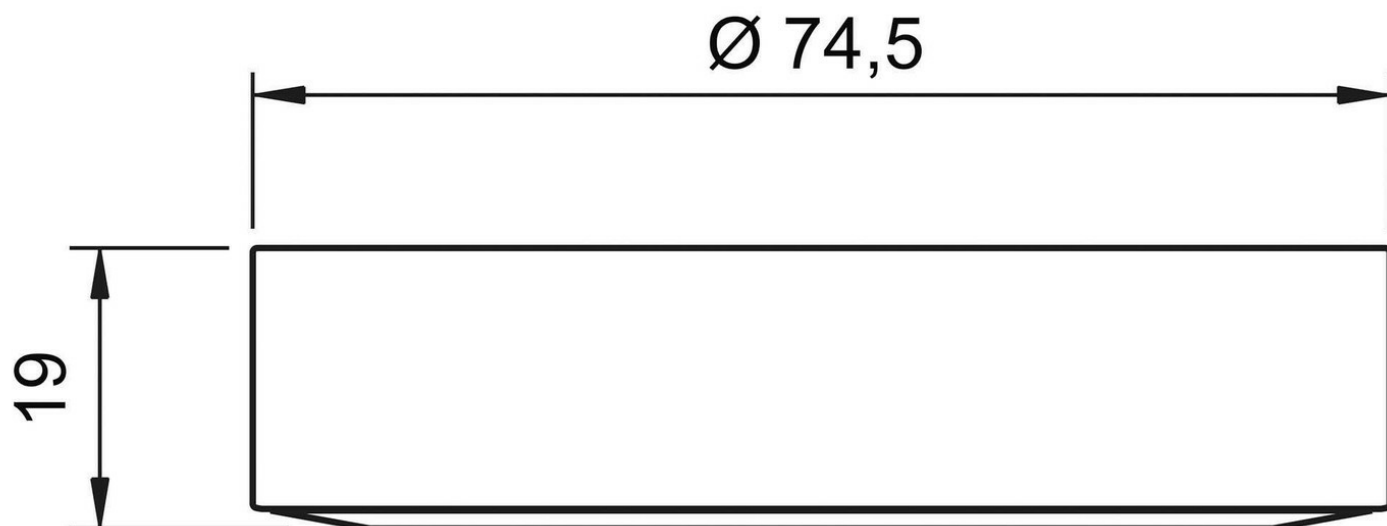

Spécifications techniques

Matériau & Coloris

Couleur Aluminium

Dimensions & Poids

Longueur (en mm)	Ø74,5
Hauteur (en mm)	19
Longueur câble (en mm)	2000
Poids net (en kg)	0.12

Informations complémentaires

Installation	À poser
Source lumineuse	Leds
Type lumière	Du jour
Tension (volt)	12
Puissance (watt)	3
Efficiencce (lm/W)	100
Température Kelvin (°K)	4500
Classe de protection	3
Indice de protection	IP20
Fixations	Vis incluses
Code EAN	3537390403878