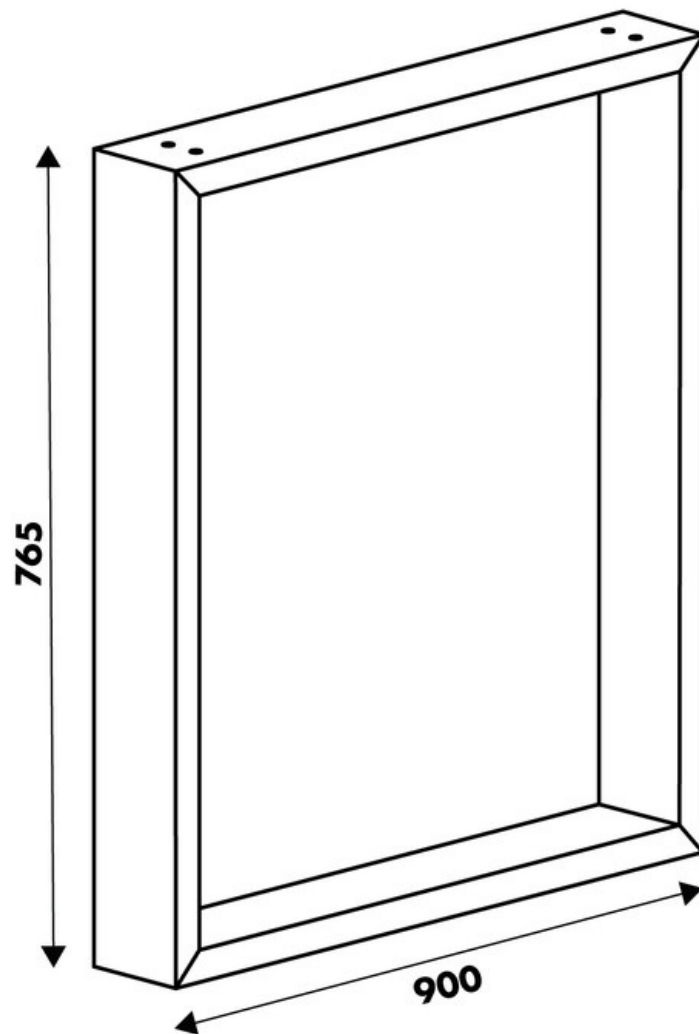

Pied Stef Graphite hauteur table 765 mm

35951

Merci de noter qu'après validation de votre commande, ce produit configurable et sur commande ne peut être annulé ou modifié.

Scannez-moi pour
retrouver la fiche produit !

Spécifications techniques

Matériau & Coloris

Matériau	Acier
Couleur	Graphite

Dimensions & Poids

Largeur (en mm)	900
Hauteur (en mm)	765
Dimension pied (en mm)	25 x 84

Informations complémentaires

Forme	Rectangulaire
Charge supportée par pied (en kg)	80
Fixations	Vis (non incluses)