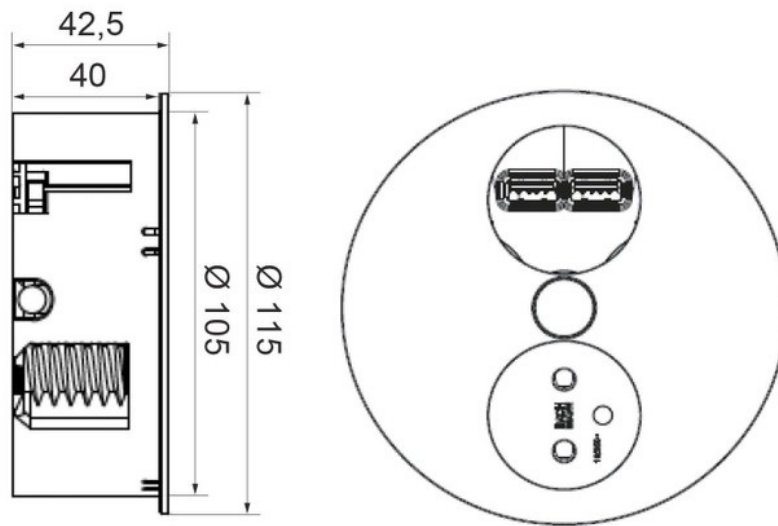

Gemmo Inox

ZEN 2PAEU 057

Scannez-moi pour
retrouver la fiche produit !

Spécifications techniques

Matériau & Coloris

Couleur Inox

Dimensions & Poids

Longueur (en mm) Ø115

Hauteur (en mm) 42.5

Epaisseur (en mm) 2.5

Longueur câble (en mm) 2000

Dimensions perçage (en mm) Ø105

Poids net (en kg) 0.64

Informations complémentaires

Installation À encastrer

Nombre de prises 3

Tension (volt) 230

Intensité (A) 16

Classe de protection 1

Code EAN 3537390449555

luisina
DESIGN

La Boisinière - 35530 Servon-sur-Vilaine

Tél : 02 99 00 24 24

SIRET 31828963400038 - RCS Rennes B 318 289 634 - TVA FR41318289634