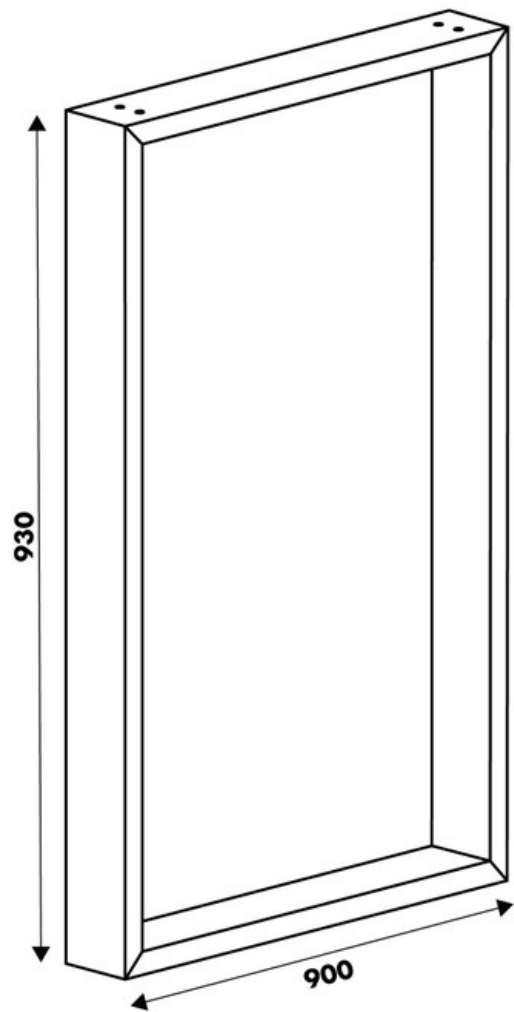

Pied Stef Aluminium hauteur plan 930 mm

36288

Merci de noter qu'après validation de votre commande, ce produit configurable et sur commande ne peut être annulé ou modifié.

Scannez-moi pour
retrouver la fiche produit !

Spécifications techniques

Matériau & Coloris

Matériau	Acier
Couleur	Aluminium

Dimensions & Poids

Largeur (en mm)	900
Hauteur (en mm)	930
Dimension pied (en mm)	25 x 84
Poids net (en kg)	6.24

Informations complémentaires

Forme	Rectangulaire
Charge supportée par pied (en kg)	80
Fixations	Vis (non incluses)
Code EAN	8431563362885

luisina
DESIGN

La Boisinière - 35530 Servon-sur-Vilaine

Tél : 02 99 00 24 24

SIRET 31828963400038 - RCS Rennes B 318 289 634 - TVA FR41318289634