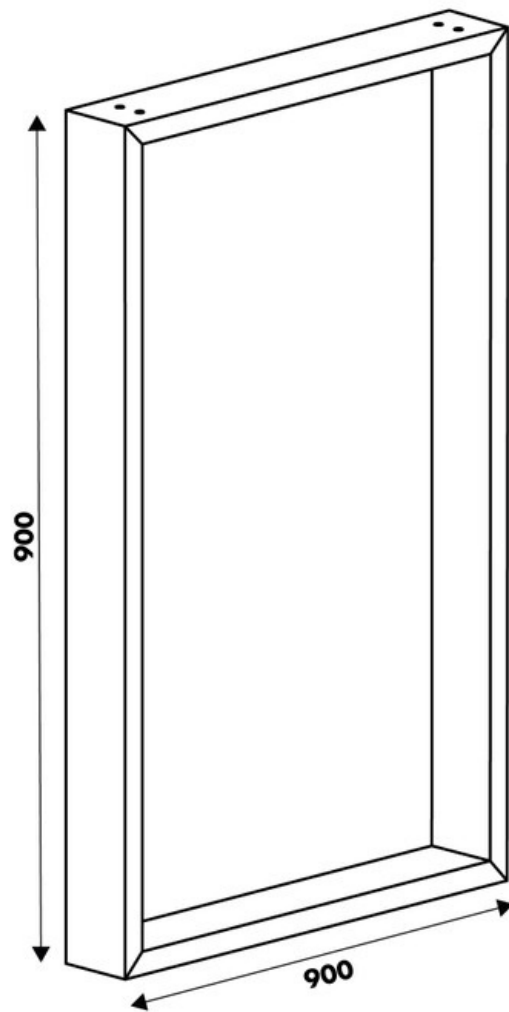

Pied Stef Blanc

hauteur plan 900 mm

36102

Merci de noter qu'après validation de votre commande, ce produit configurable et sur commande ne peut être annulé ou modifié.

Scannez-moi pour retrouver la fiche produit !

Spécifications techniques

Matériau & Coloris

Matériau	Acier
Couleur	Blanc

Dimensions & Poids

Largeur (en mm)	900
Hauteur (en mm)	900
Dimension pied (en mm)	25 x 84
Poids net (en kg)	6.19

Informations complémentaires

Forme	Rectangulaire
Charge supportée par pied (en kg)	80
Fixations	Vis (non incluses)
Code EAN	8431563361024

luisina
DESIGN

La Boisinière - 35530 Servon-sur-Vilaine

Tél : 02 99 00 24 24

SIRET 31828963400038 - RCS Rennes B 318 289 634 - TVA FR41318289634