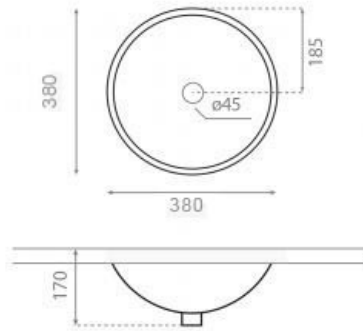

Vasque Cerdena

0052K

Scannez-moi pour
retrouver la fiche produit !

Spécifications techniques

Matériau & Coloris

Matériau	Porcelaine
Couleur	Blanc

Dimensions & Poids

Longueur (en mm)	Ø380
Hauteur (en mm)	170
Diamètre bonde (en mm)	45

Informations complémentaires

Installation	Sous-plan
Plage robinetterie	Non
Trop plein	Oui
Vidage	Livré sans vidage
Code EAN	3537390558509

luisina
DESIGN

La Boisinière - 35530 Servon-sur-Vilaine

Tél : 02 99 00 24 24