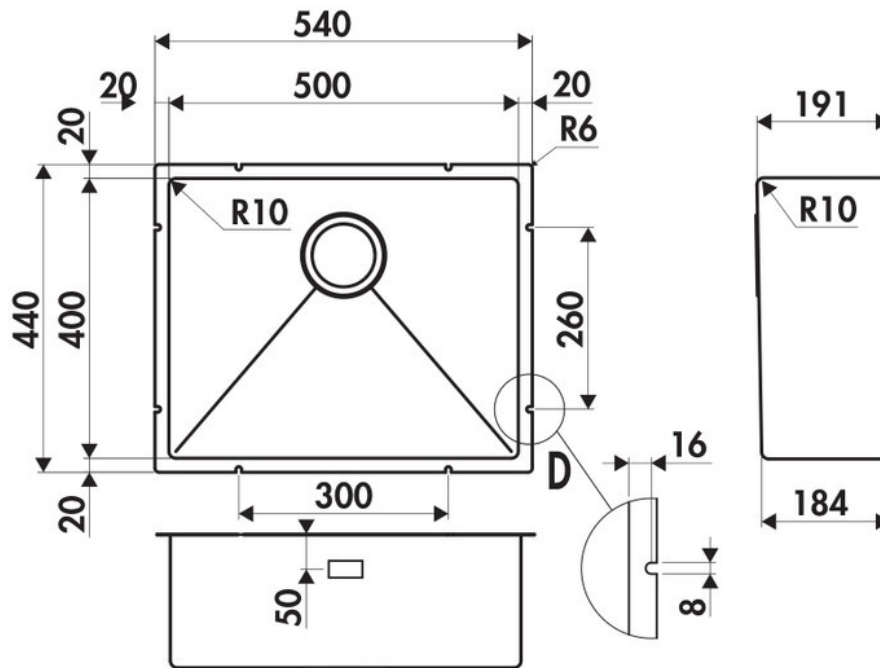

Type de cuve

Sous-plan

Nombre de bacs

1 grand bac

Type vidage

Automatique tirette laiton chromée

Trop plein

Oui

Montage robinetterie sur évier

Non

Norme

EN13310

Code EAN

3537390454832

Marque

Luisina

luisina
DESIGN

La Boisinière - 35530 Servon-sur-Vilaine

Tél : 02 99 00 24 24

SIRET 31828963400038 - RCS Rennes B 318 289 634 - TVA FR41318289634

SCD LUISINA © 1989-2024