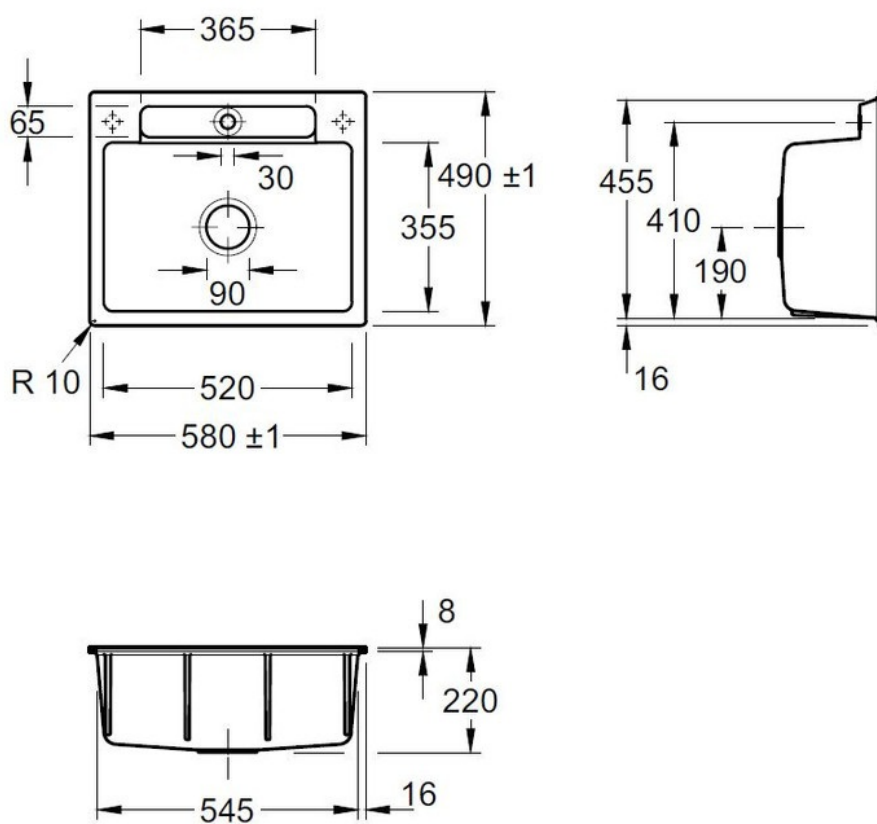

Siluet S Flat Graphite

EV33462FI4

Diamètre de perçage pour la manette de vidage : 20 mm. Cuve à fleur Luisiceram avec vidage automatique chromé.

Scannez-moi pour
retrouver la fiche produit !

Spécifications techniques

Matériau & Coloris

Matériau	Luisiceram
Couleur	Gris foncé
Couleur évier	Graphite

Dimensions & Poids

Largeur (en mm)	580
Profondeur (en mm)	490
Dimension mini sous-évier (en mm)	600
Largeur cuve (en mm)	520
Profondeur cuve (en mm)	355
Hauteur cuve (en mm)	220
Diamètre bonde cuve (en mm)	90

Informations complémentaires

Type de cuve	À fleur
Nombre de bacs	1 bac

Trop plein	Oui
Montage robinetterie sur évier	Oui
Positionnement égouttoir	Réversible
Nombre trous prépercés par côté	2
Norme	EN13310
Code EAN	3537390514185
Marque	Villeroy & Boch