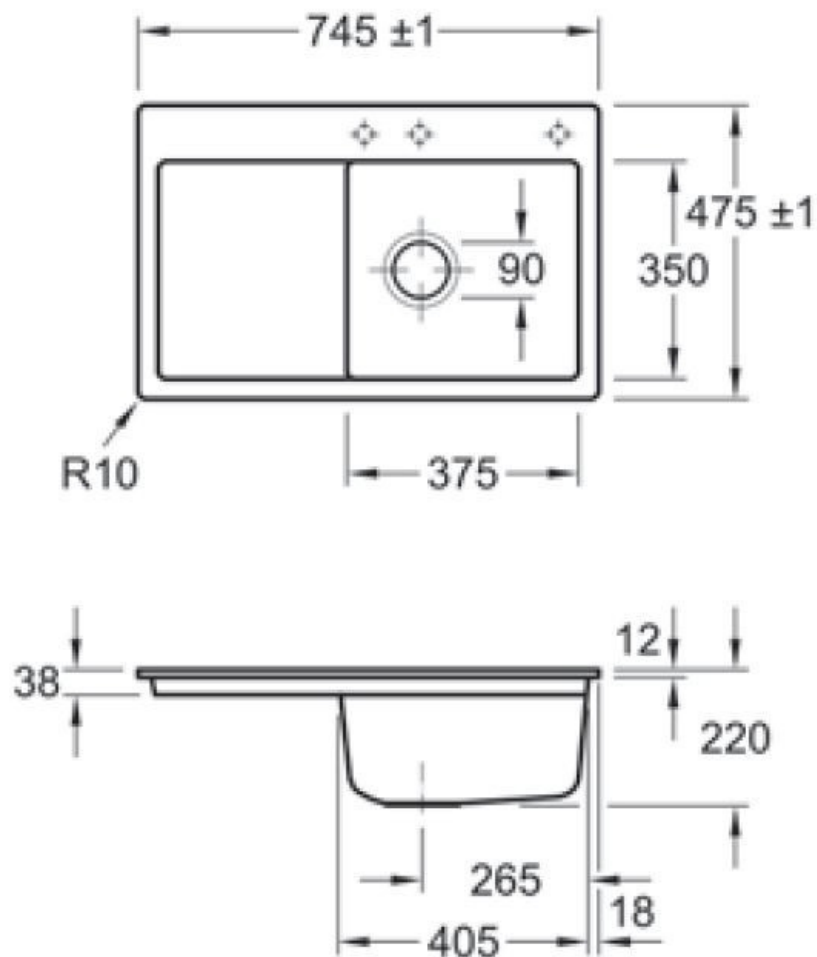

Matériau & Coloris

Matériau	Luisiceram
Couleur	Gris foncé
Couleur évier	Graphite

Dimensions & Poids

Largeur (en mm)	745
Profondeur (en mm)	475
Dimension mini sous-évier (en mm)	450
Largeur cuve (en mm)	375
Profondeur cuve (en mm)	350
Hauteur cuve (en mm)	220
Diamètre bonde cuve (en mm)	90
Poids net (en kg)	19.6

Montage robinetterie sur évier

Oui

Positionnement égouttoir

Gauche

Nombre trous prépercés par côté

3

Nombre d'égouttoirs

1

Norme

EN13310

Code EAN

4022693909176

Marque

Villeroy & Boch

luisina
DESIGN

La Boisinière - 35530 Servon-sur-Vilaine