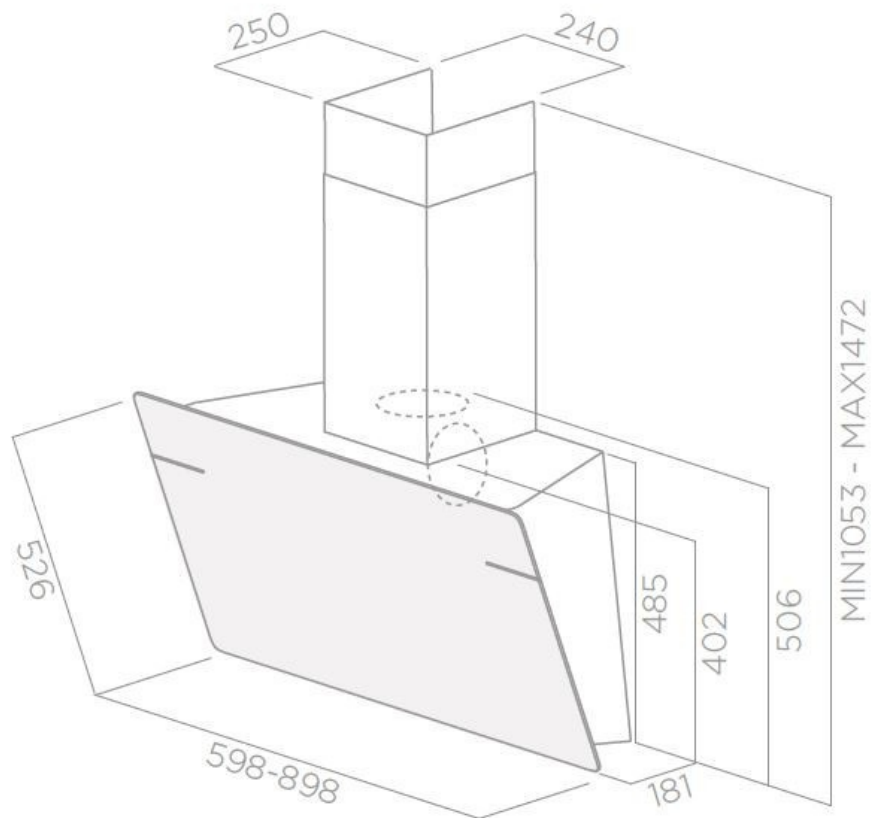

luisina
DESIGN

La Boisinière - 35530 Servon-sur-Vilaine

Tél : 02 99 00 24 24

SIRET 31828963400038 - RCS Rennes B 318 289 634 - TVA FR41318289634

SCD LUISINA © 1989-2024