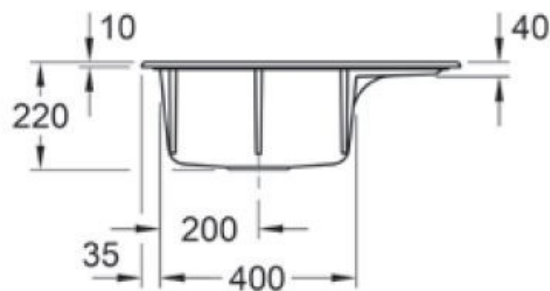

Subway Compact Ivory

EV3312 02 FU

Diamètre de perçage pour la manette de vidage : 35 mm. Evier à encastrer Luisiceram avec vidage automatique chromé.

Scannez-moi pour retrouver la fiche produit !

Spécifications techniques

Matériau & Coloris

Matériau	Luisiceram
Couleur	Beige
Couleur évier	Ivory

Dimensions & Poids

Largeur (en mm)	650
Profondeur (en mm)	510
Dimension mini sous-évier (en mm)	450
Largeur encastrement (en mm)	620
Profondeur encastrement (en mm)	480
Largeur cuve (en mm)	375
Profondeur cuve (en mm)	350
Hauteur cuve (en mm)	220
Diamètre bonde cuve (en mm)	90

ⓘ Informations complémentaires

Type d'évier	À encastrer
Nombre de bacs	1 bac
Type vidage	Automatique chromé
Trop plein	Oui
Montage robinetterie sur évier	Oui
Positionnement égouttoir	Droite
Nombre trous prépercés par côté	3
Nombre d'égouttoirs	1
Norme	EN13310
Code EAN	3537390351292
Marque	Villeroy & Boch