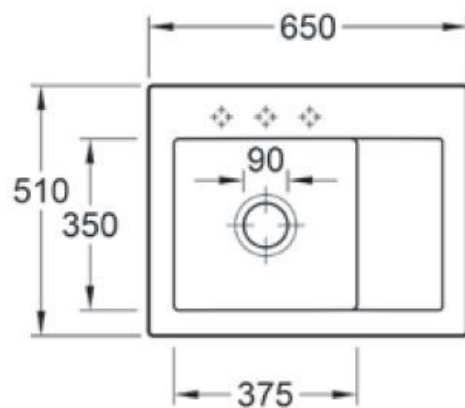

Subway Compact Ivory

EV3312 02 FU

Diamètre de perçage pour la manette de vidage : 35 mm. Evier à encastrer Luisiceram avec vidage automatique chromé.

Scannez-moi pour retrouver la fiche produit !

Spécifications techniques

Matériau & Coloris

Matériau	Luisiceram
Couleur	Beige
Couleur évier	Ivory

Dimensions & Poids

Largeur (en mm)	650
Profondeur (en mm)	510
Dimension mini sous-évier (en mm)	450
Largeur encastrement (en mm)	620
Profondeur encastrement (en mm)	480
Largeur cuve (en mm)	375
Profondeur cuve (en mm)	350
Hauteur cuve (en mm)	220
Diamètre bonde cuve (en mm)	90

ⓘ Informations complémentaires

Type d'évier	À encastrer
Nombre de bacs	1 bac
Type vidage	Automatique chromé
Trop plein	Oui
Montage robinetterie sur évier	Oui
Positionnement égouttoir	Droite
Nombre trous prépercés par côté	3
Nombre d'égouttoirs	1
Norme	EN13310
Code EAN	3537390351292
Marque	Villeroy & Boch