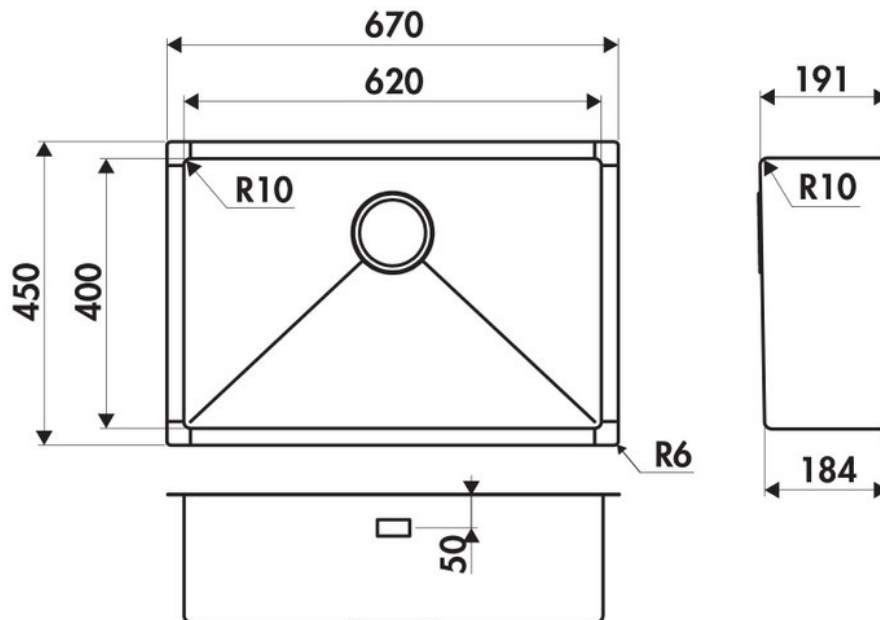

Vibrato Inox nid d'abeille

EVSP55IND7

Diamètre de perçage pour la manette de vidage : 35 mm. Cuve sous-plan Luisinox avec vidage automatique tirette laiton satinée.

Scannez-moi pour retrouver la fiche produit !

Spécifications techniques

Matériau & Coloris

Matériau	Luisinox
Couleur	Inox nid d'abeille
Couleur évier	Inox nid d'abeille

Dimensions & Poids

Largeur (en mm)	670
Profondeur (en mm)	450
Dimension mini sous-évier (en mm)	800
Largeur encastrement (en mm)	620
Profondeur encastrement (en mm)	400
Largeur cuve (en mm)	620
Profondeur cuve (en mm)	400
Hauteur cuve (en mm)	191
Diamètre bonde cuve (en mm)	90

📄 Informations complémentaires

Type de cuve	Sous-plan
Nombre de bacs	1 grand bac
Type vidage	Automatique tirette laiton satinée
Trop plein	Oui
Montage robinetterie sur évier	Non
Norme	EN13310
Code EAN	3537390367477
Marque	Luisina