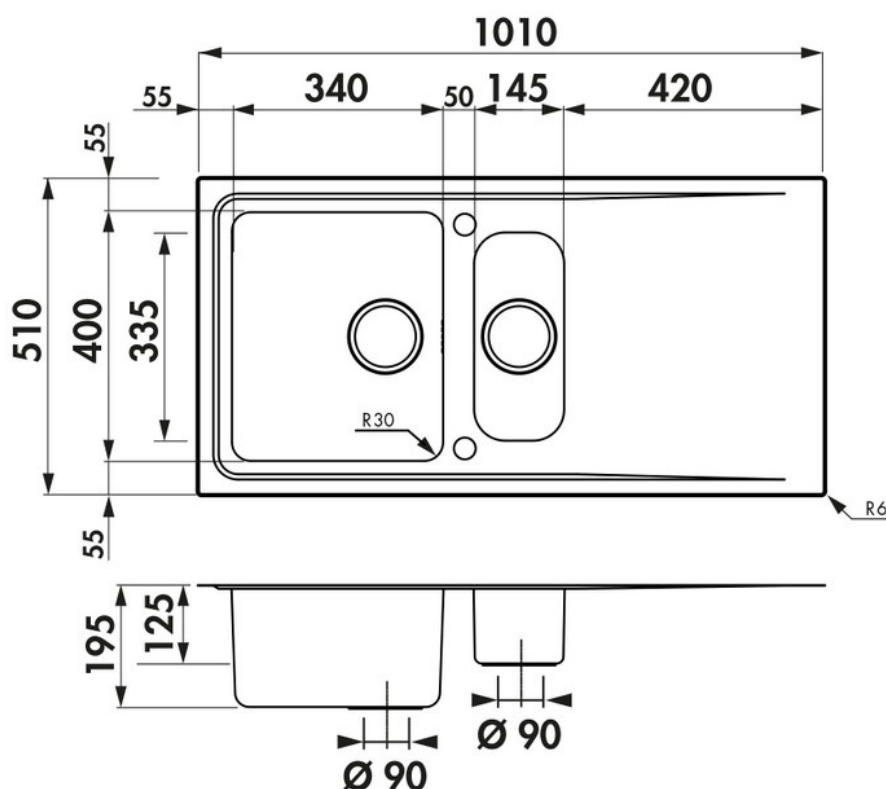

Fagotto Inox lisse

EV5811 IL

Diamètre de perçage pour la manette de vidage : 35 mm. Evier à encastrer Luisinox avec vidage automatique chromé.

Scannez-moi pour
retrouver la fiche produit !

Spécifications techniques

Matériau & Coloris

Matériau	Luisinox
Couleur	Inox lisse
Couleur évier	Inox lisse

Dimensions & Poids

Largeur (en mm)	1010
Profondeur (en mm)	510
Dimension mini sous-évier (en mm)	800
Largeur encastrement (en mm)	990
Profondeur encastrement (en mm)	490
Largeur cuve 1 (en mm)	340
Profondeur cuve 1 (en mm)	400
Hauteur cuve 1 (en mm)	195
Diamètre bonde cuve 1 (en mm)	90
Largeur cuve 2 (en mm)	145

Profondeur cuve 2 (en mm)	335
Hauteur cuve 2 (en mm)	125
Diamètre bonde cuve 2 (en mm)	90
Rayon angle (en mm)	30
Poids net (en kg)	7.36

i Informations complémentaires

Type d'évier	À encastrer
Nombre de bacs	1 bac 1/2
Type vidage	Automatique chromé
Trop plein	Oui
Montage robinetterie sur évier	Oui
Positionnement égouttoir	Réversible
Nombre trous prépercés par côté	1
Nombre d'égouttoirs	1
Norme	EN13310
Code EAN	3537390284248
Marque	Luisina