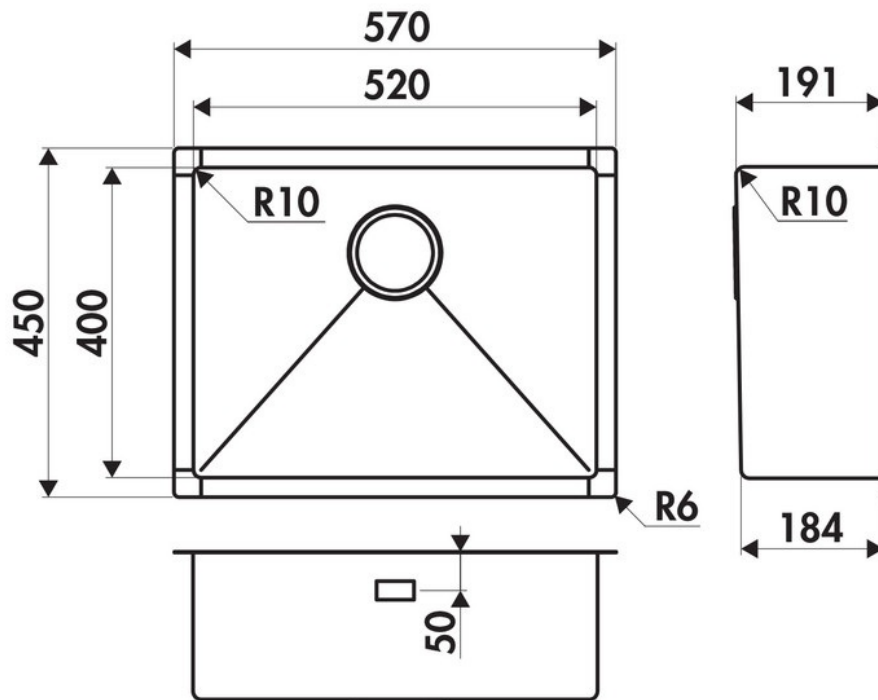

### Dimensions & Poids

Largeur (en mm)	570
Profondeur (en mm)	450
Dimension mini sous-évier (en mm)	800
Largeur encastrement (en mm)	520
Profondeur encastrement (en mm)	400
Largeur cuve (en mm)	520
Profondeur cuve (en mm)	400
Hauteur cuve (en mm)	191
Diamètre bonde cuve (en mm)	90

### Informations complémentaires

Type de cuve	Sous-plan
Nombre de bacs	1 grand bac
Type vidage	Automatique tirette laiton satinée
Trop plein	Oui
Montage robinetterie sur évier	Non
Norme	EN13310
Code EAN	3537390367262
Marque	Luisina