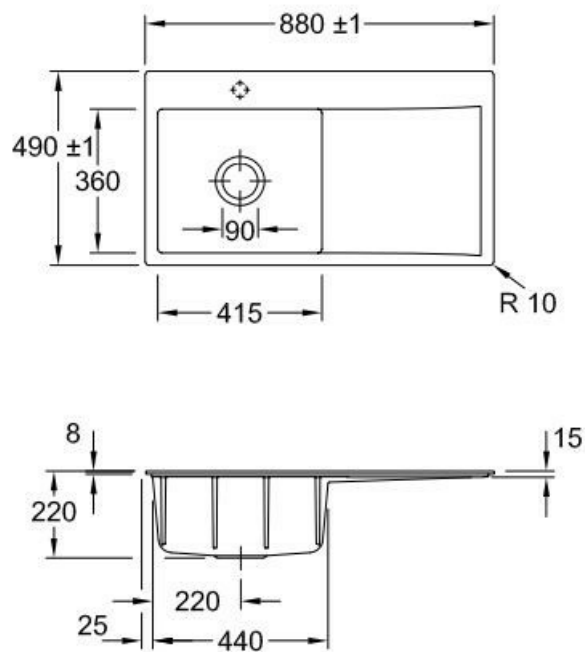

## Spécifications techniques

### Dimensions & Poids

Largeur (en mm)	880
Profondeur (en mm)	490
Dimension sous meuble (en mm)	500
Largeur encastrement (en mm)	870
Profondeur encastrement (en mm)	480
Largeur cuve (en mm)	415
Profondeur cuve (en mm)	360

Hauteur cuve (en mm)	220
Diamètre bonde cuve (en mm)	90
Poids net (en kg)	22
Largeur cuve principale (en mm)	415

## ⓘ Informations complémentaires

Type d'évier	À fleur
Nombre de bacs	1 bac
Type vidage	Automatique chromé
Trop plein	Oui
Montage robinetterie sur évier	Oui
Positionnement égouttoir	Droite
Nombre d'égouttoirs	1
Norme	EN13310
Code EAN	4062373797372
Marque	Villeroy & Boch