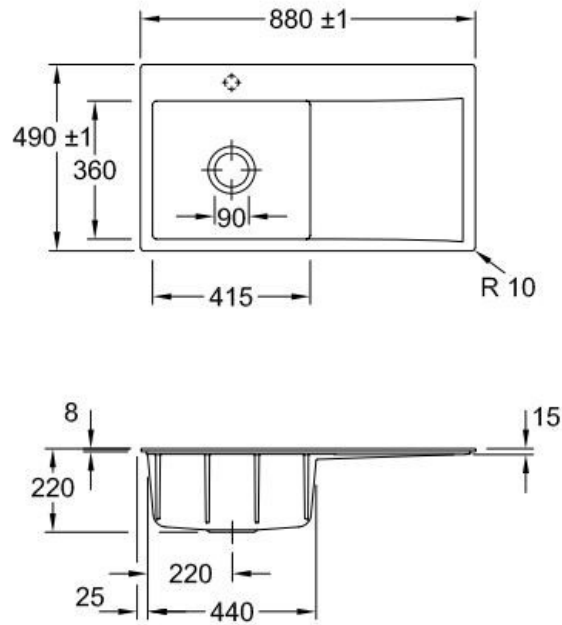

Subway Fossil

EV33522FKD

Diamètre de perçage pour la manette de vidage : 35 mm. Evier à fleur
Luisiceram avec vidage automatique chromé.

Scannez-moi pour
retrouver la fiche produit !

Spécifications techniques

Matériau & Coloris

Matériau	Luisiceram
Couleur	Gris
Couleur évier	Fossil

Dimensions & Poids

Largeur (en mm)	880
Profondeur (en mm)	490
Dimension mini sous-évier (en mm)	500
Largeur encastrement (en mm)	870
Profondeur encastrement (en mm)	480
Largeur cuve (en mm)	415
Profondeur cuve (en mm)	360
Hauteur cuve (en mm)	220
Diamètre bonde cuve (en mm)	90
Poids net (en kg)	22

Informations complémentaires

Type d'évier	À fleur
Nombre de bacs	1 bac
Type vidage	Automatique chromé
Trop plein	Oui
Montage robinetterie sur évier	Oui
Positionnement égouttoir	Droite
Nombre d'égouttoirs	1
Norme	EN13310
Code EAN	4062373797372
Marque	Villeroy & Boch