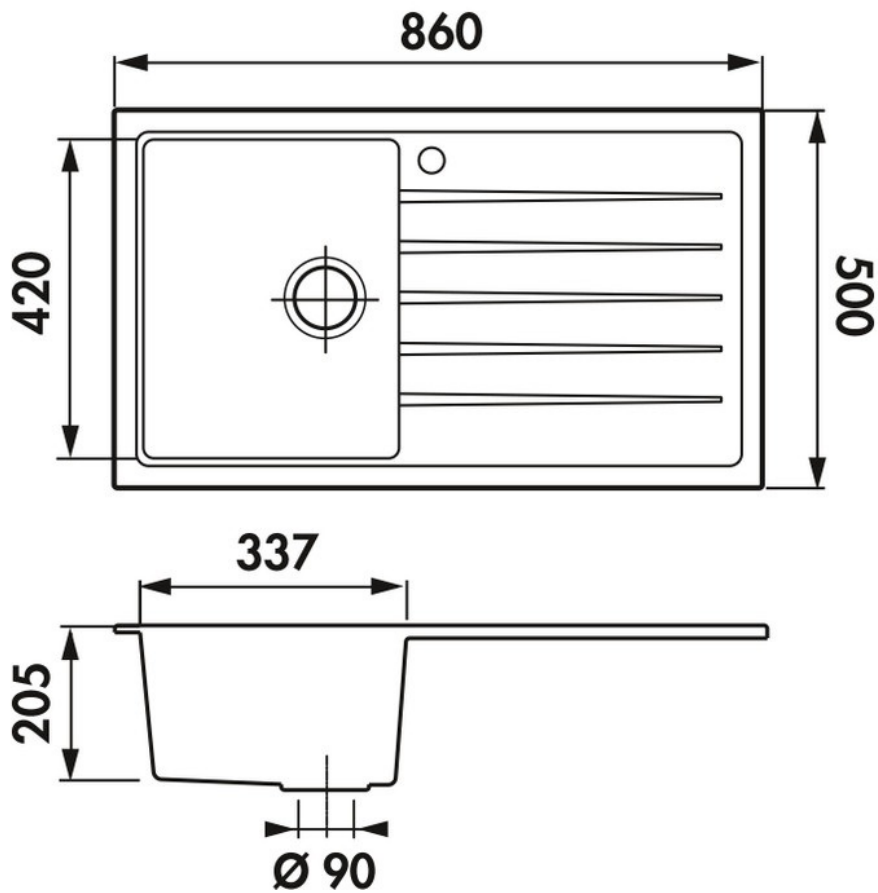

Samba Croma

EV401VM 022

Évier à encastrer Luisigranit avec vidage manuel gain de place.

Scannez-moi pour
retrouver la fiche produit !

Spécifications techniques

Matériau & Coloris

Matériau	Luisigranit
Couleur	Gris
Couleur évier	Croma

Dimensions & Poids

Largeur (en mm)	860
Profondeur (en mm)	500
Dimension mini sous-évier (en mm)	500
Largeur encastrement (en mm)	840
Profondeur encastrement (en mm)	480
Largeur cuve (en mm)	337
Profondeur cuve (en mm)	440
Hauteur cuve (en mm)	205
Diamètre bonde cuve (en mm)	90
Poids net (en kg)	13.7

Informations complémentaires

Type d'évier	À encastrer
Nombre de bacs	1 bac
Type vidage	Manuel gain de place
Trop plein	Oui
Montage robinetterie sur évier	Oui
Positionnement égouttoir	Réversible
Nombre trous prépercés par côté	1
Nombre d'égouttoirs	1
Norme	EN13310
Code EAN	3537390143620
Marque	Luisina