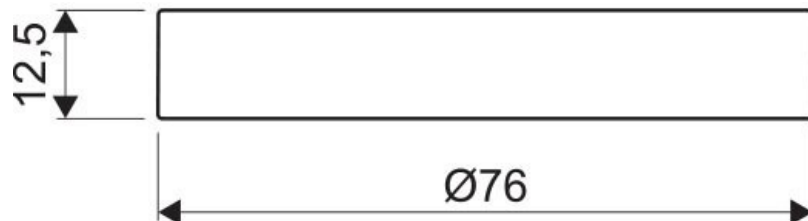

Spécifications techniques

Matériau & Coloris

Couleur Aluminium

Dimensions & Poids

Longueur (en mm) 76

Largeur (en mm) 76

Epaisseur (en mm) 12.5

Longueur câble (en mm) 2000

Poids net (en kg) 0.54

Informations complémentaires

Installation À poser

Source lumineuse Leds

Type lumière Réglable

Tension (volt) 24

Puissance (watt)	4.5
Efficiencce (lm/w)	90
Température Kelvin (°K)	2700 à 4000
Classe de protection	3
Indice de protection	IP20
Code EAN	3537390549422
Nouveautés	Oui