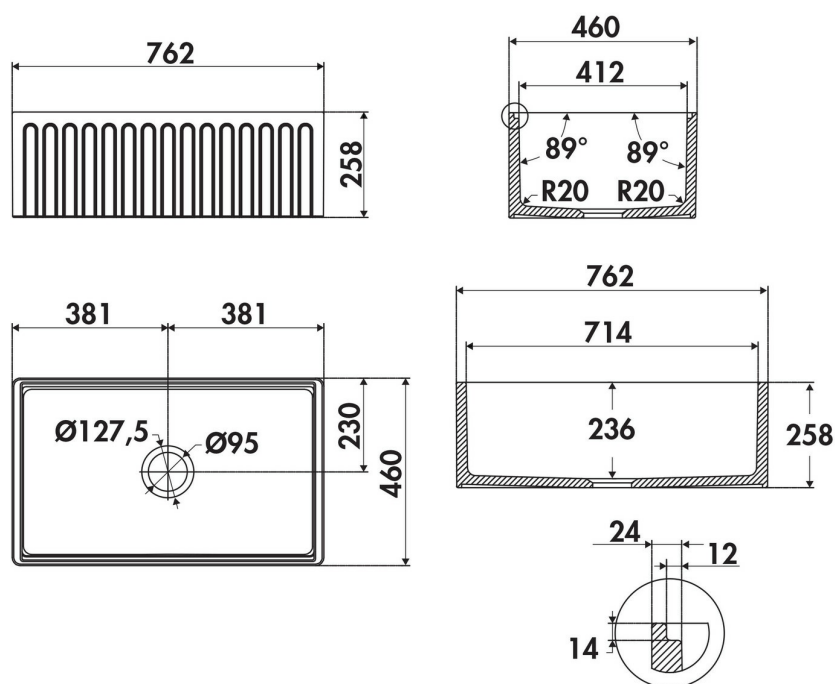

Louis le Grand I Noir

E3200N0ST009

Évier à poser Esprit Chambord 1 grand bac avec un côté réversible plat ou cannelé, coloris Noir Brillant

Évier à poser Luisiceram. Cet évier n'étant pas pourvu de trop-plein, nous vous recommandons lors de l'installation d'utiliser impérativement une bonde classique à écoulement libre (non proposée pour l'instant dans notre offre produits) pour éviter tout risque de débordement. Merci de noter que la grille et la planche ne sont pas comprises.

Scannez-moi pour
retrouver la fiche produit !

Spécifications techniques

Matériau & Coloris

Matériau	Luisiceram
Couleur	Noir
Couleur évier	Noir brillant

Dimensions & Poids

Largeur (en mm)	762
Profondeur (en mm)	460
Largeur cuve (en mm)	714
Profondeur cuve (en mm)	412
Hauteur cuve (en mm)	236

Diamètre bonde cuve (en mm)	95
Rayon angle (en mm)	R21
Poids net (en kg)	45
Largeur cuve principale (en mm)	714

i Informations complémentaires

Type d'évier	À poser
Nombre de bacs	1 grand bac
Trop plein	Non
Montage robinetterie sur évier	Non
Norme	EN13310
Code EAN	3537390517384
Marque	Chambord