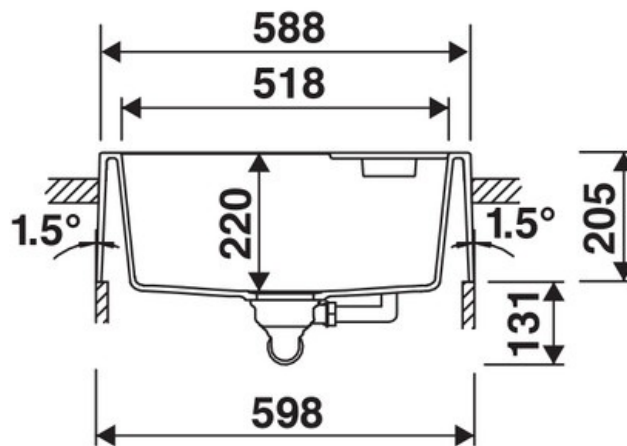

Dimensions & Poids

| | |
|-----------------------------------|-----|
| Largeur (en mm) | 598 |
| Profondeur (en mm) | 630 |
| Dimension mini sous-évier (en mm) | 600 |
| Largeur cuve (en mm) | 518 |
| Profondeur cuve (en mm) | 465 |
| Hauteur cuve (en mm) | 220 |
| Diamètre bonde cuve (en mm) | 90 |

Informations complémentaires

| | |
|--------------|---------|
| Type d'évier | À poser |
|--------------|---------|

| | |
|---------------------------------|------------------|
| Nombre de bacs | 2 bacs |
| Type vidage | Manuel chromé |
| Montage robinetterie sur évier | Oui |
| Positionnement égouttoir | Arrière |
| Nombre trous prépercés par côté | 3 (un seul côté) |
| Nombre d'égouttoirs | 1 |
| Norme | EN13310 |
| Code EAN | 3537390605166 |
| Nouveautés | Oui |
| Marque | Schock |