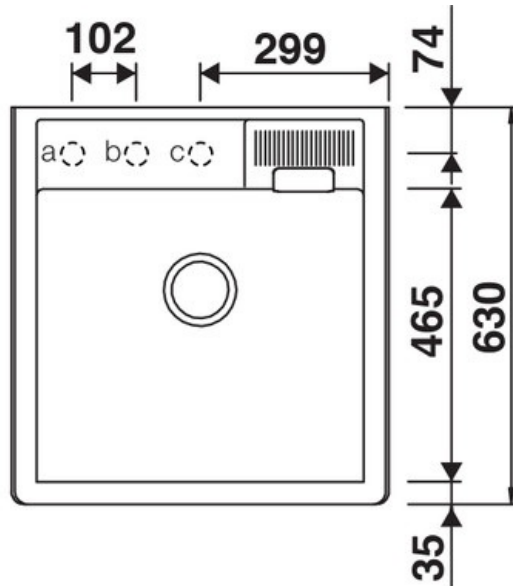

Dimensions & Poids

| | |
|-----------------------------------|-----|
| Largeur (en mm) | 598 |
| Profondeur (en mm) | 630 |
| Dimension mini sous-évier (en mm) | 600 |
| Largeur cuve (en mm) | 518 |
| Profondeur cuve (en mm) | 465 |
| Hauteur cuve (en mm) | 220 |
| Diamètre bonde cuve (en mm) | 90 |

Informations complémentaires

| | |
|--------------|---------|
| Type d'évier | À poser |
|--------------|---------|

| | |
|---------------------------------|------------------|
| Nombre de bacs | 2 bacs |
| Type vidage | Manuel chromé |
| Montage robinetterie sur évier | Oui |
| Positionnement égouttoir | Arrière |
| Nombre trous prépercés par côté | 3 (un seul côté) |
| Nombre d'égouttoirs | 1 |
| Norme | EN13310 |
| Code EAN | 3537390605166 |
| Nouveautés | Oui |
| Marque | Schock |