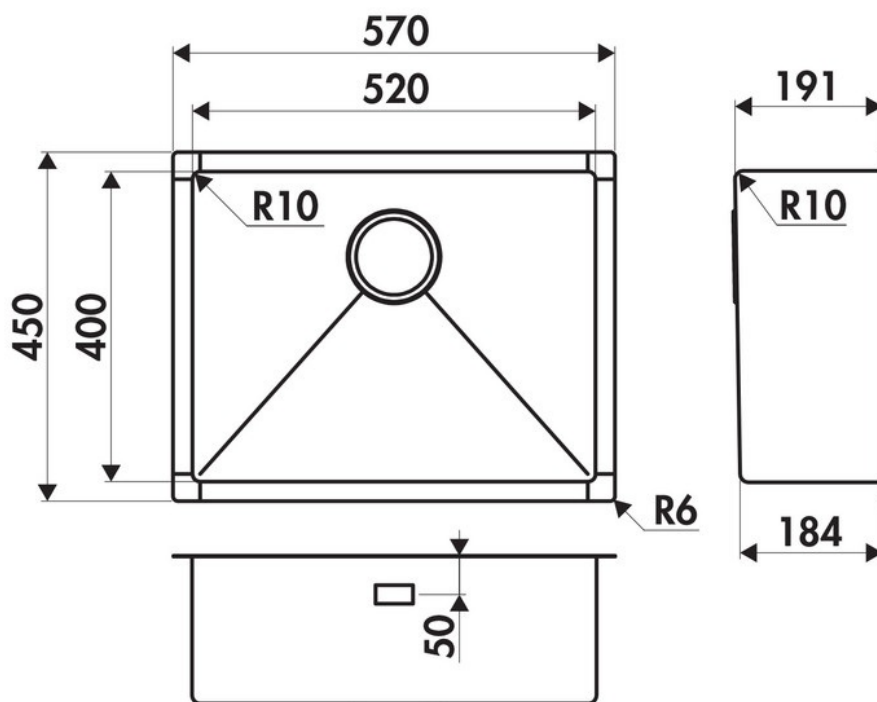

Trop plein

Oui

Montage robinetterie sur évier

Non

Norme

EN13310

Code EAN

3537390368566

Marque

Luisina

luisina
DESIGN

La Boisinière - 35530 Servon-sur-Vilaine

Tél : 02 99 00 24 24

SIRET 31828963400038 - RCS Rennes B 318 289 634 - TVA FR41318289634

SCD LUISINA © 1989-2024