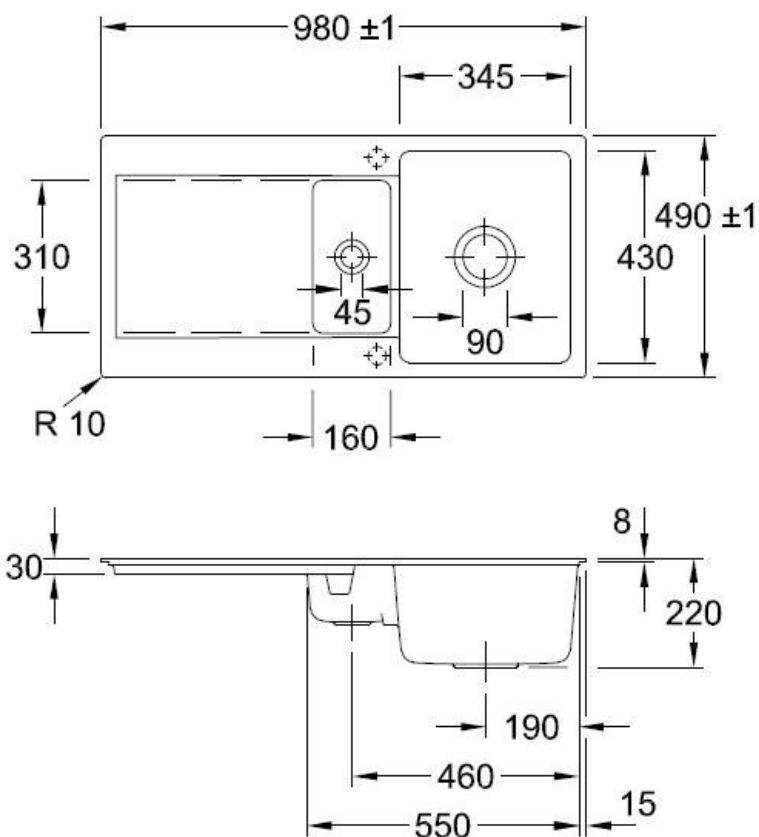

Diamètre bonde cuve 2 (en mm)

45

Poids net (en kg)

27.5

📘 Informations complémentaires

Type d'évier

À fleur

Nombre de bacs

1 bac 1/2

Type vidage

Automatique chromé

Trop plein

Oui

Montage robinetterie sur évier

Oui

Positionnement égouttoir

Réversible

Nombre trous prépercés par côté

2

Nombre d'égouttoirs

1

Norme

EN13310

Code EAN

3537390452722

Marque

Villeroy & Boch

luisina

DESIGN