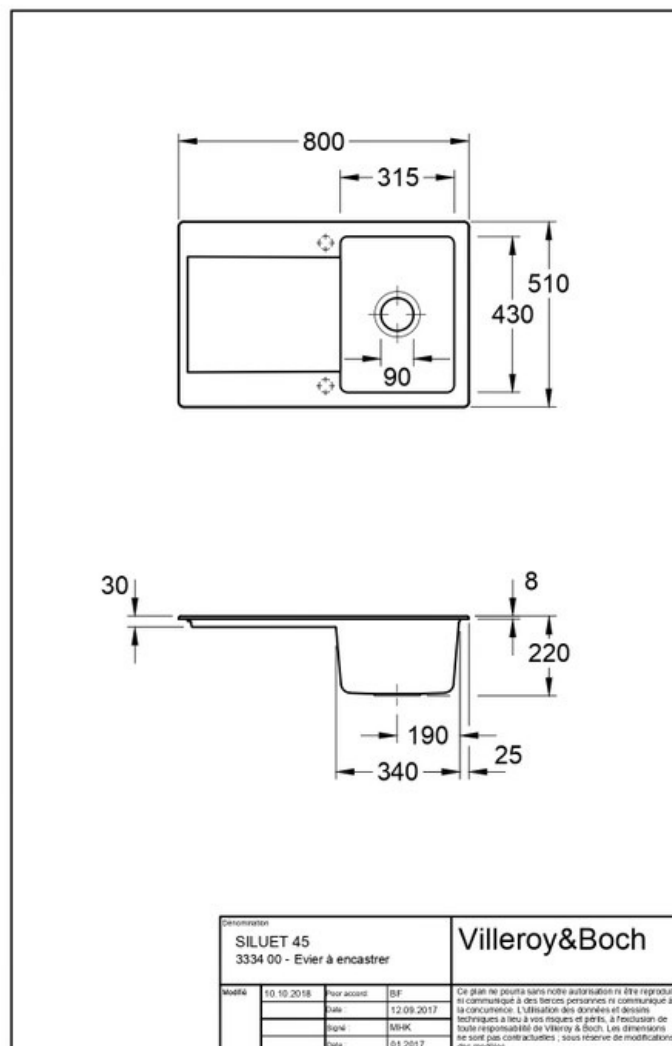

Matériau & Coloris

Matériau	Luisiceram
Couleur	Gris
Couleur évier	Stone

Dimensions & Poids

Largeur (en mm)	800
Profondeur (en mm)	510
Dimension mini sous-évier (en mm)	450
Largeur cuve (en mm)	315
Profondeur cuve (en mm)	430
Hauteur cuve (en mm)	220
Diamètre bonde cuve (en mm)	90
Poids net (en kg)	22.3

Montage robinetterie sur évier

Oui

Positionnement égouttoir

Réversible

Nombre trous prépercés par côté

2

Nombre d'égouttoirs

1

Norme

EN13310

Code EAN

3537390451879

Marque

Villeroy & Boch

luisina
DESIGN

La Boisinière - 35530 Servon-sur-Vilaine