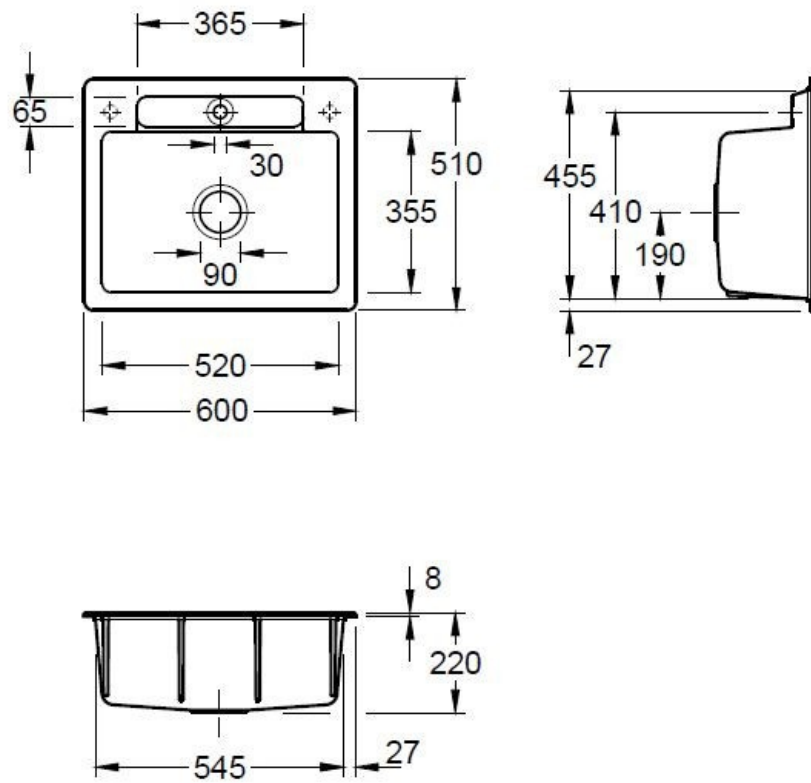

Trop plein Oui

Montage robinetterie sur évier Oui

Nombre trous prépercés par côté 2

Norme EN13310

Code EAN 3537390514116

Marque Villeroy & Boch

3346

luisina
DESIGN

La Boisinière - 35530 Servon-sur-Vilaine

Tél : 02 99 00 24 24

SIRET 31828963400038 - RCS Rennes B 318 289 634 - TVA FR41318289634

SCD LUISINA © 1989-2024