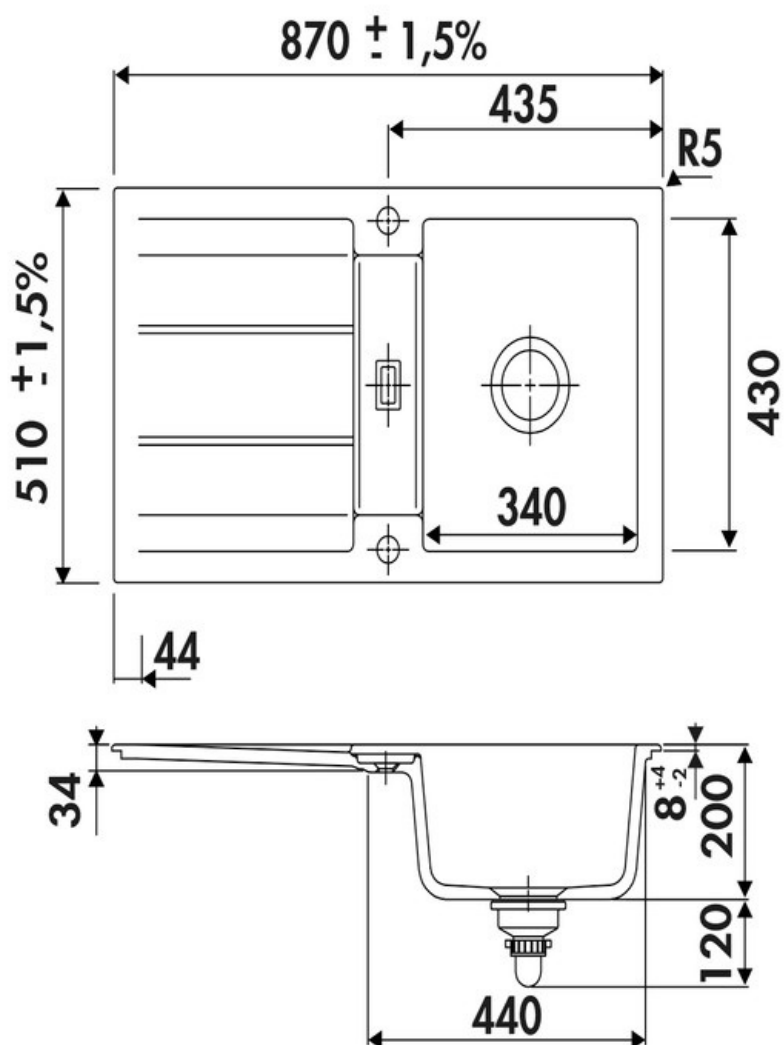

# Prestige Gris anthracite

EV5091 023

Diamètre de perçage pour la manette de vidage : 35 mm. Evier à encastrer Luisiceram avec vidage automatique chromé.

Scannez-moi pour retrouver la fiche produit !

## Spécifications techniques

### Dimensions & Poids

Largeur (en mm)	870
Profondeur (en mm)	510
Dimension mini sous-évier (en mm)	500
Largeur encastrement (en mm)	840
Profondeur encastrement (en mm)	480
Largeur cuve (en mm)	340
Profondeur cuve (en mm)	430
Hauteur cuve (en mm)	200
Diamètre bonde cuve (en mm)	90

## 📄 Informations complémentaires

Type d'évier	À encastrer
Nombre de bacs	1 bac
Type vidage	Automatique chromé
Trop plein	Oui
Montage robinetterie sur évier	Oui
Positionnement égouttoir	Réversible
Nombre trous prépercés par côté	1
Nombre d'égouttoirs	1
Norme	EN13310
Code EAN	3537390190099
Marque	Luisina