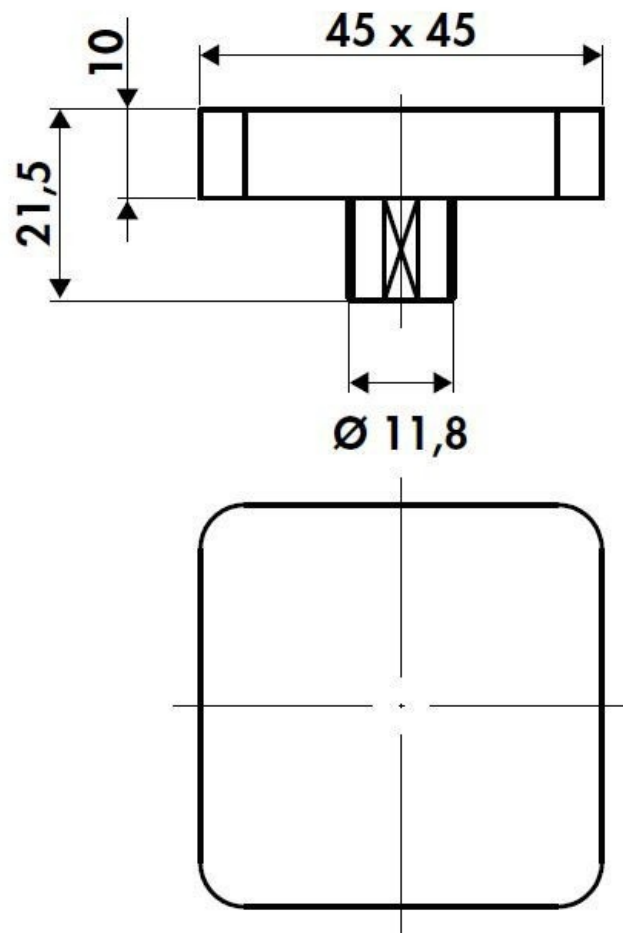

Manette carrée inox

AVCCARREE055

Scannez-moi pour
retrouver la fiche produit !

Spécifications techniques

Matériau & Coloris

Matériau	Inox
Couleur	Inox

Dimensions & Poids

Longueur (en mm)	45
Largeur (en mm)	45
Hauteur (en mm)	10

Informations complémentaires

Code EAN	3537390466156
----------	---------------

luisina
DESIGN

La Boisinière - 35530 Servon-sur-Vilaine

Tél : 02 99 00 24 24

SIRET 31828963400038 - RCS Rennes B 318 289 634 - TVA FR41318289634