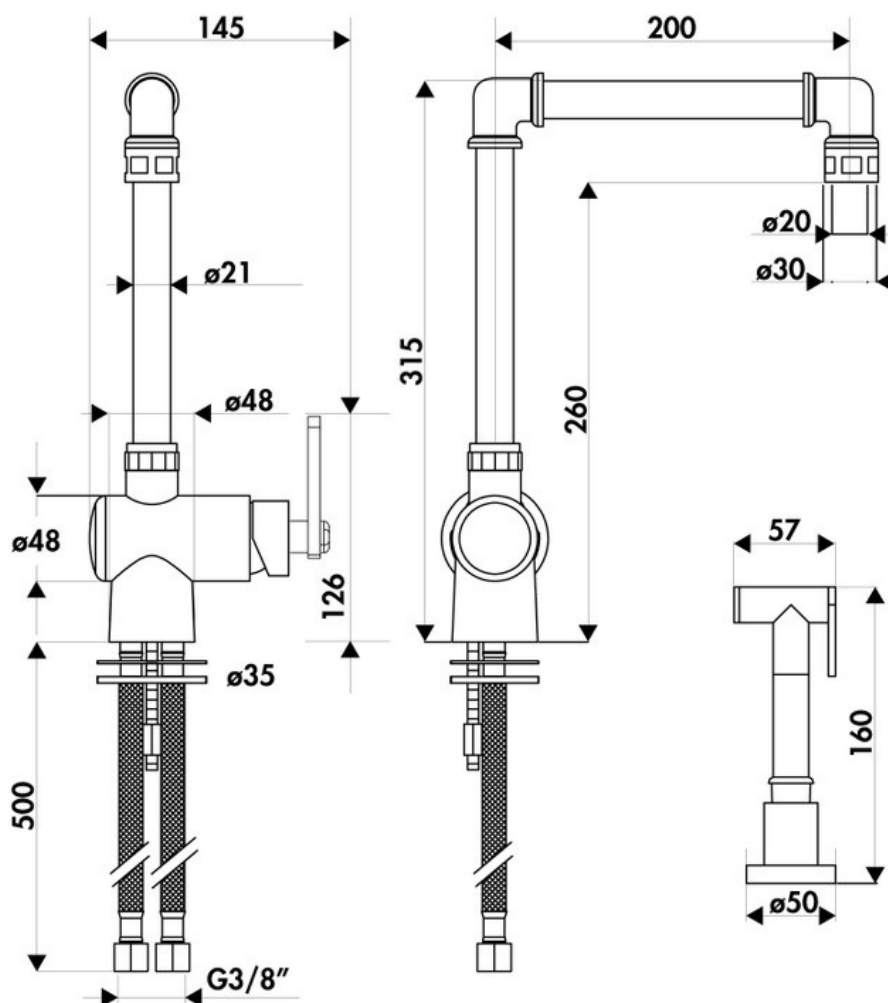

# RC948DO137

RC948DO137

Mitigeur Factory Queens avec cartouche céramique, débit à 9L/mn à 3 bars. Flexibles fixes.

Scannez-moi pour  
retrouver la fiche produit !

## Spécifications techniques

### Dimensions & Poids

Hauteur (en mm)	315
Hauteur sous bec (en mm)	260
Longueur de bec (en mm)	200
Diamètre base (en mm)	48 pour embase mitigeur / 50 pour embase douchette
Perçage (en mm)	35

### Informations complémentaires

Type de modèle	Mitigeur
Type de bec	Bec pivotant
Douchette	Douchette extractible monojet
Mécanisme	Cartouche à disque céramique
Raccordement	Flexible 3/8

luisina  
DESIGN