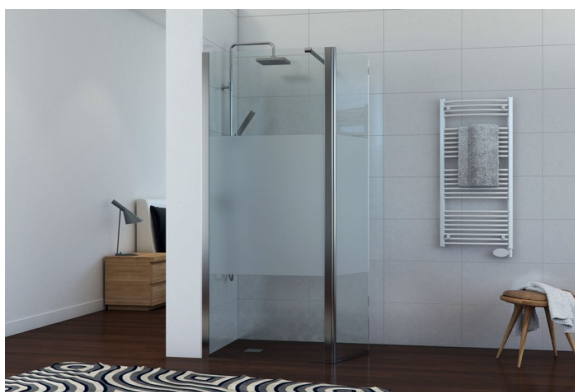

Paroi de douche Lyoraflex+45

SP385374 015

Verre trempé de 8 mm avec traitement anticalcaire. Paroi livrée avec support mural chromé. La position initiale du volet flexible est alignée à la paroi fixe. Grâce à son amplitude d'ouverture, possibilité de tourner la paroi flexible jusqu'à 90° vers l'intérieur ou l'extérieur, perpendiculairement à la paroi fixe.

Scannez-moi pour
retrouver la fiche produit !

Spécifications techniques

Matériau & Coloris

Matériau	Verre
Couleur	Verre transparent / sablé

Dimensions & Poids

Longueur (en mm)	900
Hauteur (en mm)	2000
Epaisseur (en mm)	8
Réglable en longueur (en mm)	880 à 900
Catégorie dimension paroi (en mm)	600 - 900

Informations complémentaires

Type de paroi	Paroi fixe et volet flexible
Accès douche	Droite ou gauche

Réversible

Oui

Profilés

Chromé

Support mural

Chromé