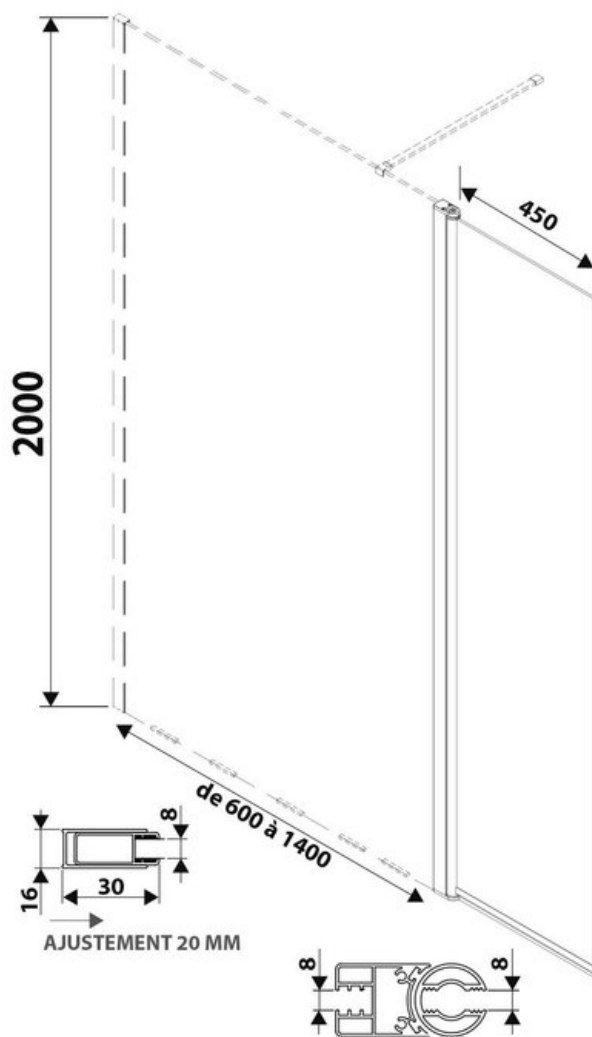

Réversible

Oui

Profilés

Chromé

Support mural

Chromé

Traitement anticalcaire

Oui

Code EAN

3537390333465

luisina
DESIGN

La Boisinière - 35530 Servon-sur-Vilaine

Tél : 02 99 00 24 24

SIRET 31828963400038 - RCS Rennes B 318 289 634 - TVA FR41318289634

SCD LUISINA © 1989-2024