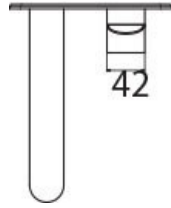

Mitigeur Up

UP94130015

Mitigeur équipé d'un limiteur de débit à 50%.

Scannez-moi pour
retrouver la fiche produit !

Spécifications techniques

Matériau & Coloris

Matériau	Laiton
Couleur	Chromé

Dimensions & Poids

Profondeur (en mm)	140
Entraxe (en mm)	150 ± 20
Poids net (en kg)	1.66

Informations complémentaires

Type de modèle	Mitigeur vasque
Installation	Murale sans encastrement
Mécanisme	Cartouche à double position
Limiteur de débit	Oui
Code EAN	8018014889223

luisina
DESIGN

La Boisinière - 35530 Servon-sur-Vilaine

Tél : 02 99 00 24 24

SIRET 31828963400038 - RCS Rennes B 318 289 634 - TVA FR41318289634

SCD LUISINA © 1989-2024