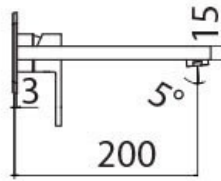

### Dimensions & Poids

Profondeur (en mm)	140
Entraxe (en mm)	150 ± 20
Poids net (en kg)	1.66

### Informations complémentaires

Type de modèle	Mitigeur vasque
Installation	Murale sans encastrement
Mécanisme	Cartouche à double position
Limiteur de débit	Oui
Code EAN	8018014889223

luisina  
DESIGN

*La Boisinière - 35530 Servon-sur-Vilaine*