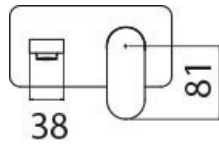

Mitigeur Up

UP94130015

Mitigeur équipé d'un limiteur de débit à 50%.

Scannez-moi pour
retrouver la fiche produit !

Spécifications techniques

Matériau & Coloris

Matériau	Laiton
Couleur	Chromé

Dimensions & Poids

Profondeur (en mm)	140
Entraxe (en mm)	150 ± 20
Poids net (en kg)	1.66

Informations complémentaires

Type de modèle	Mitigeur vasque
Installation	Murale sans encastrement
Mécanisme	Cartouche à double position
Limiteur de débit	Oui
Code EAN	8018014889223

luisina
DESIGN

La Boisinière - 35530 Servon-sur-Vilaine

Tél : 02 99 00 24 24

SIRET 31828963400038 - RCS Rennes B 318 289 634 - TVA FR41318289634

SCD LUISINA © 1989-2024