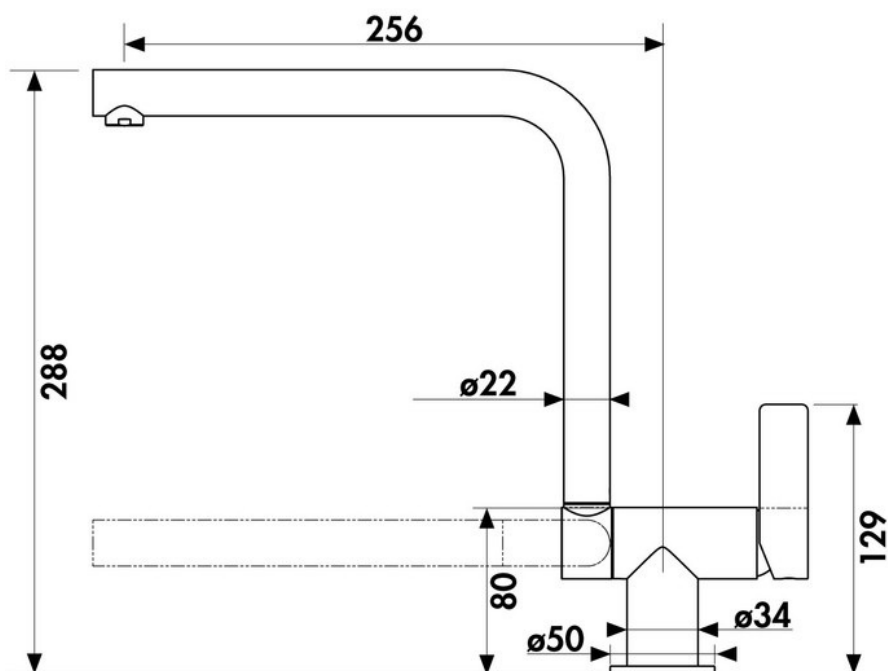

RCD36/BB 015

RCD36/BB 015

Mitigeur avec cartouche céramique, débit à 8L/mn à 3 bars. Flexibles fixes.

Scannez-moi pour
retrouver la fiche produit !

Spécifications techniques

🔗 Matériau & Coloris

Matériau	Laiton
Couleur	Chromé

📏 Dimensions & Poids

Hauteur (en mm)	80 - 288
Hauteur sous bec (en mm)	261
Longueur de bec (en mm)	256
Diamètre base (en mm)	50
Perçage (en mm)	35
Poids net (en kg)	1.5

📄 Informations complémentaires

Type de modèle	Mitigeur
Type de bec	Solution sous fenêtre
Douchette	Sans douchette
Mécanisme	Cartouche à disque céramique

Limiteur de température	Oui
Economiseur d'eau	Oui
Raccordement	Flexible 3/8
Degré de rotation (°)	360
Débit à 3 bars(L/mn)	8
Norme	ACS
Code EAN	8018014901468

luisina
DESIGN

La Boisinière - 35530 Servon-sur-Vilaine